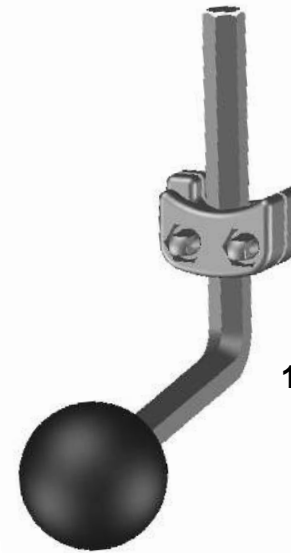

SONOR[®]

145 980 09

190 245 01

Ø 19mm

145 980 56

TA 278
145 079 01

145 980 55

145 018 01