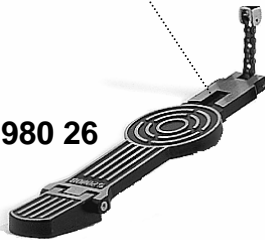

SONOR®

HH 484
145 131 01

190 295 01

190 302 01

190 306 01

190 296 01

145 941 75

145 980 26

145 980 75

145 942 49

145 980 09

145 980 28

145 980 67

145 980 66

145 980 05

190 249 01

Ø 25,4mm

190 303 01