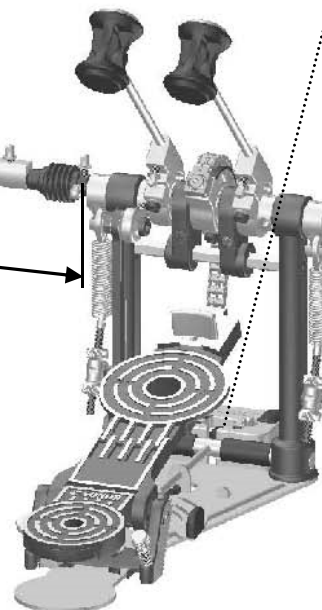

355mm - 500 mm

190 317 01

190 523 01
regular

190 524 01
heavy

145 941 75

190 316 01

Giant Step- Beater Cam

190 392 01:

Ø 25 – 753 522 01 (ø25mm)

190 393 01:

Ø 22 – 753 529 01 (ø22mm)