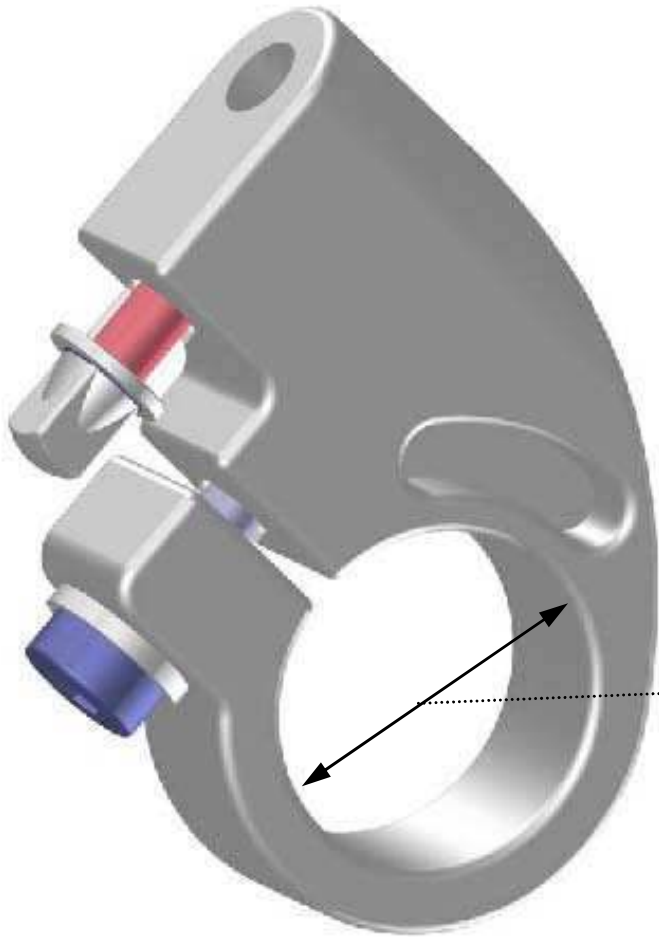

355mm - 500 mm

190 317 01

190 523 01
regular

190 524 01
heavy

145 941 75

190 316 01

Giant Step- Beater Cam

190 392 01:

Ø 25 – 753 522 01 (ø25mm)

190 393 01:

Ø 22 – 753 529 01 (ø22mm)