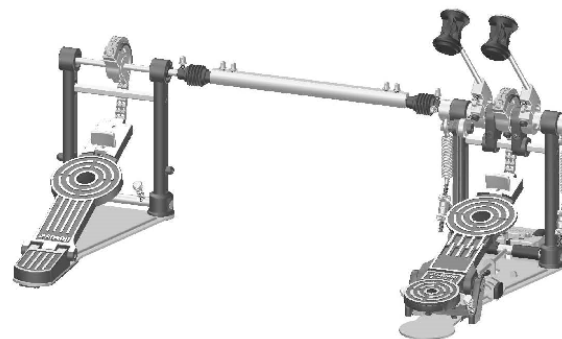

116 050 01

116 048 01

908 801 00

116 523 01

116 524 01

190 320 01

190 318 01

190 359 01

355mm - 500 mm

190 317 01

190 523 01
regular

190 524 01
heavy

145 941 75

190 316 01

Giant Step- Beater Cam

190 392 01:

Ø 25 – 753 522 01 (ø25mm)

190 393 01:

Ø 22 – 753 529 01 (ø22mm)