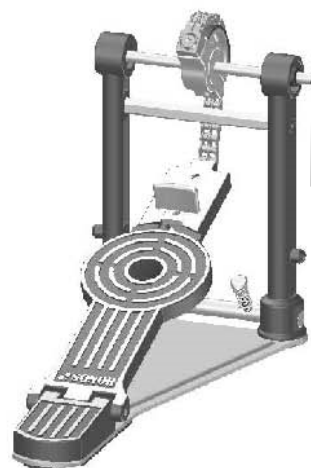

355mm - 500 mm

190 317 01

190 523 01
regular

190 524 01
heavy

145 941 75

190 316 01

Giant Step- Beater Cam

190 392 01:

Ø 25 – 753 522 01 (ø25mm)

190 393 01:

Ø 22 – 753 529 01 (ø22mm)