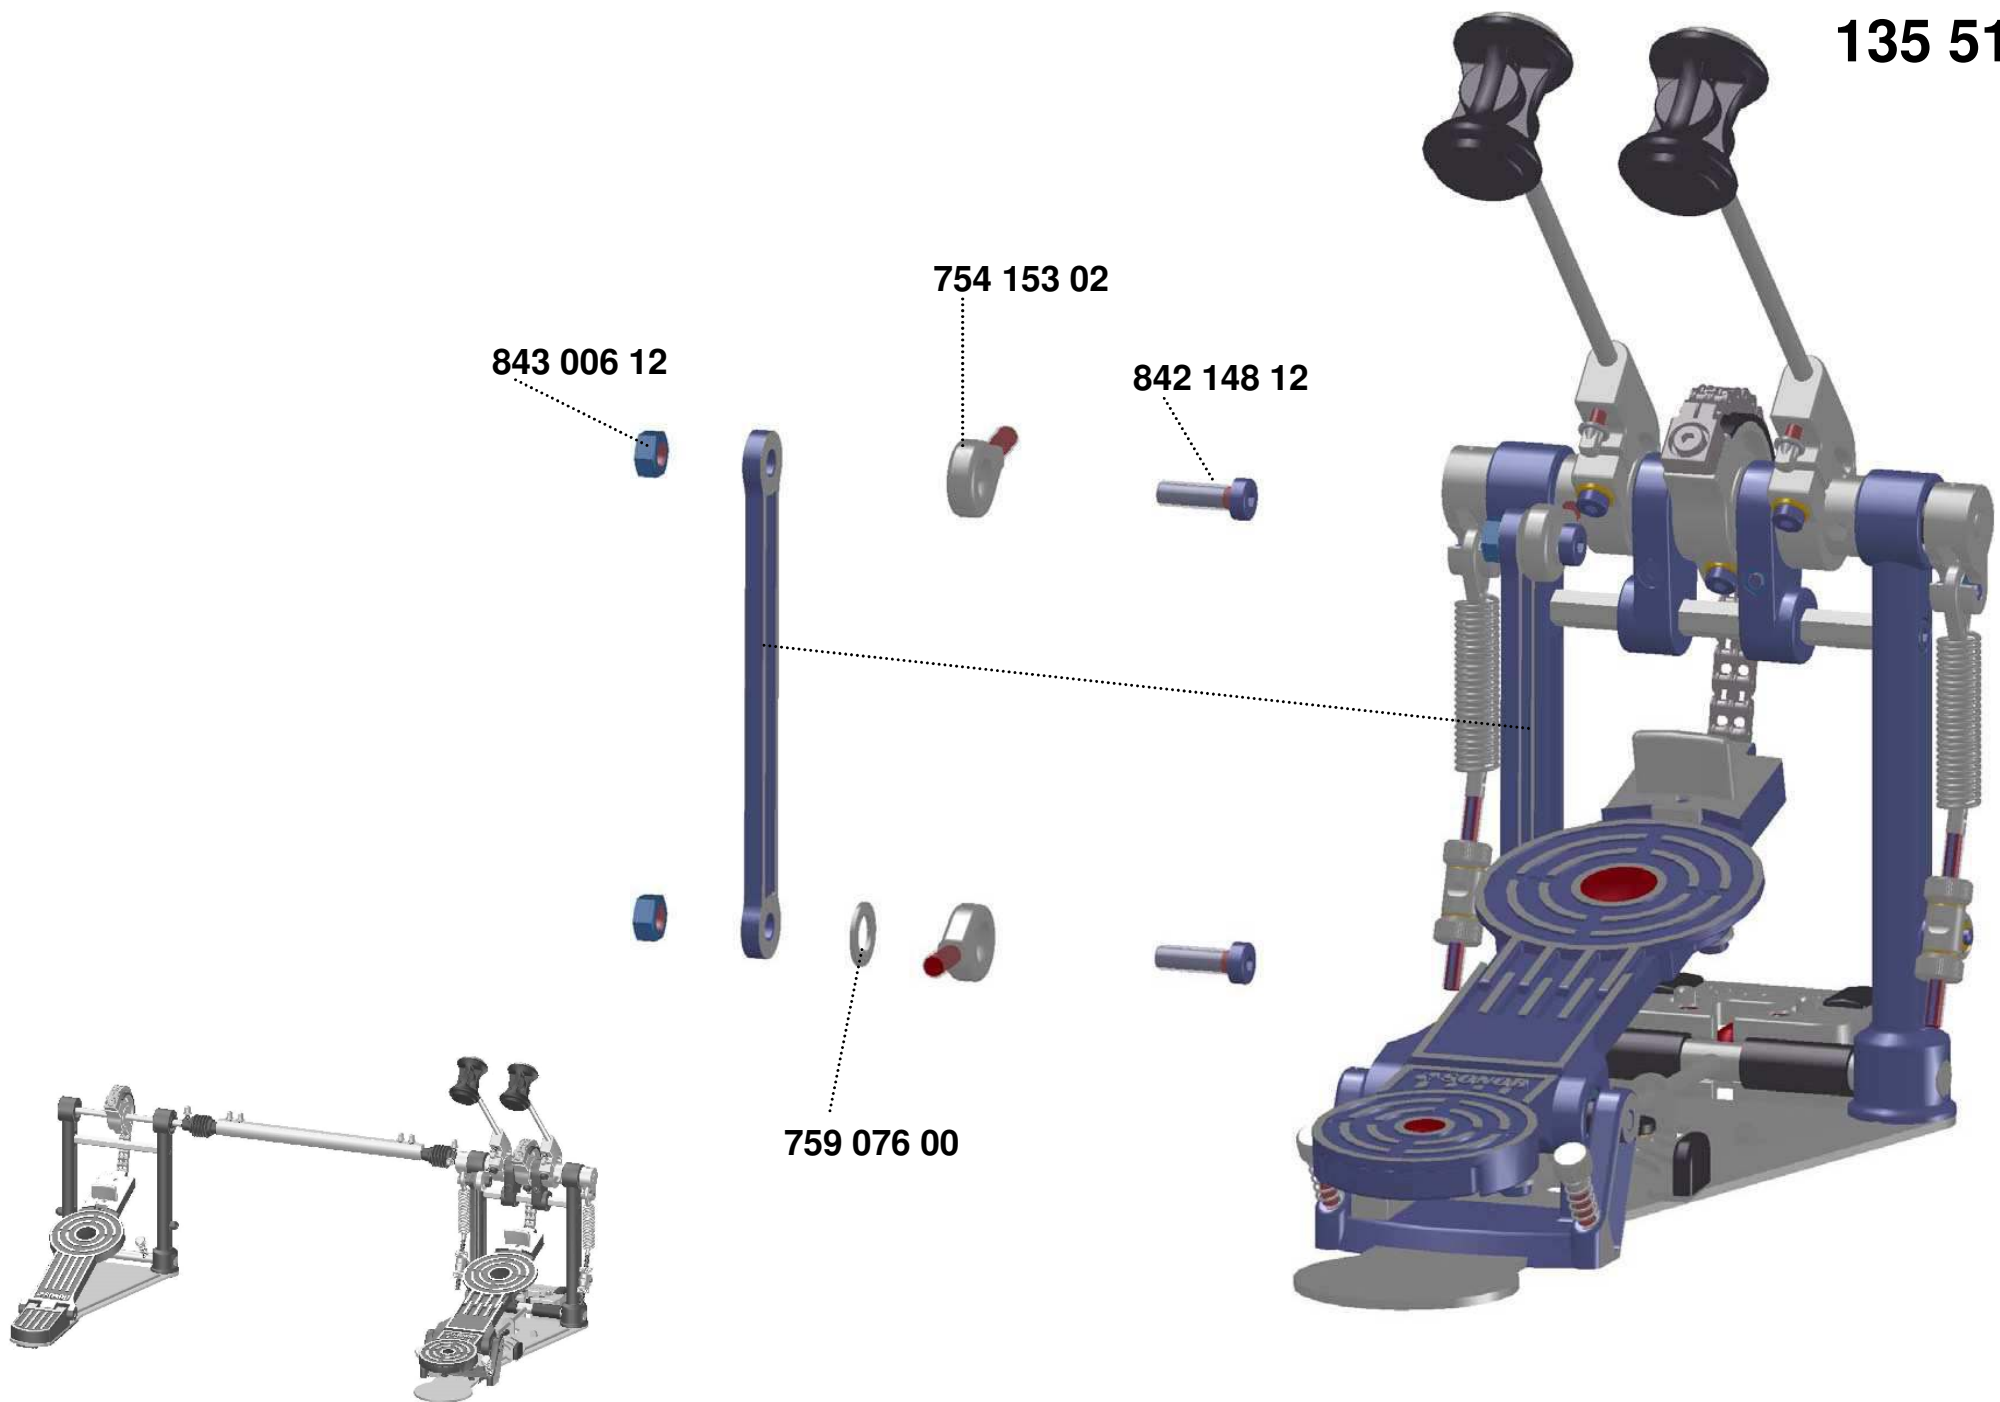

116 050 01

116 048 01

908 801 00

116 523 01

116 524 01

190 320 01

190 318 01

190 359 01

355mm - 500 mm

190 317 01

190 523 01
regular

190 524 01
heavy

145 941 75

190 316 01

Giant Step- Beater Cam

190 392 01:

Ø 25 – 753 522 01 (ø25mm)

190 393 01:

Ø 22 – 753 529 01 (ø22mm)