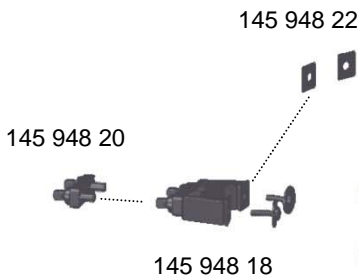

Select Force Series Snare Drums (Black Powder)

SEF 11 1005 SDW 10" 6 lugs

SEF 11 1205 SDW 12" 6 lugs

145 945 59 (10" Steel hoop)

145 945 61 (12" Steel hoop)

145 947 84

145 948 15

145 945 15

145 947 95

145 945 60 (10" Steel hoop)

145 945 62 (12" Steel hoop)

145 941 73 (10" snare wire)

145 941 72 (12" snare wire)

145 903 17