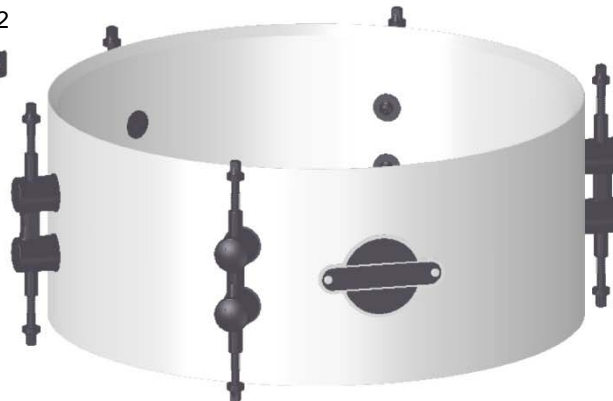

Select Force Series Snare Drums (Black Powder)

SEF 11 1005 SDW 10" 6 lugs

SEF 11 1205 SDW 12" 6 lugs

145 945 59 (10" Steel hoop)

145 945 61 (12" Steel hoop)

145 947 84

145 948 15

145 945 15

145 947 95

145 945 60 (10" Steel hoop)

145 945 62 (12" Steel hoop)

145 941 73 (10" snare wire)

145 941 72 (12" snare wire)

145 903 17