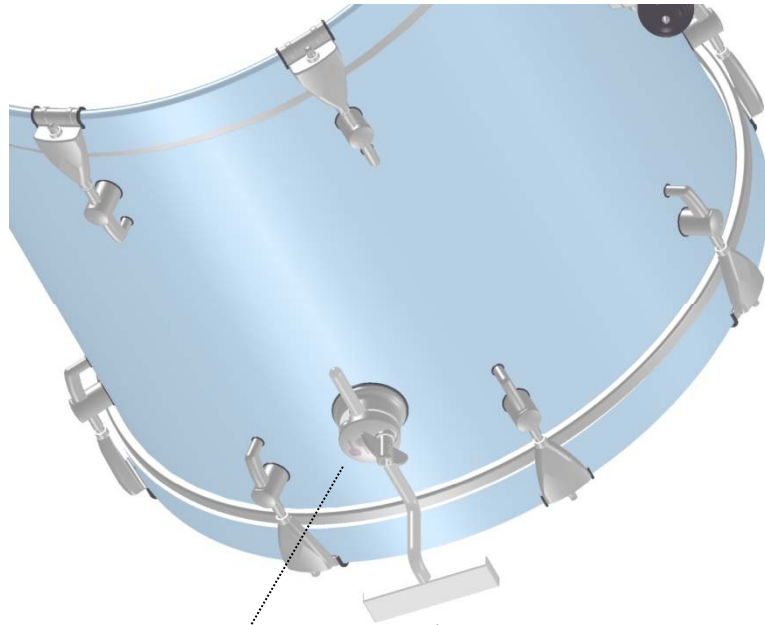

Select Force Jungle Set - Bass Drum

SEF 11 1616 BD WM

Select Force Jungle Set - Bass Drum

145 941 56

145 980 45

145 941 66

145 940 89	16" BD Hoop	Piano Black 11234
145 940 90	16" BD Hoop	Maple 11238
145 940 92	16" BD Hoop	Autumn Fade bright 11237
145 940 93	16" BD Hoop	Autumn Fade dark 11237
145 947 15	16" BD Hoop	Dark Forest Burst 13074
145 947 16	16" BD Hoop	Sunburst 13075