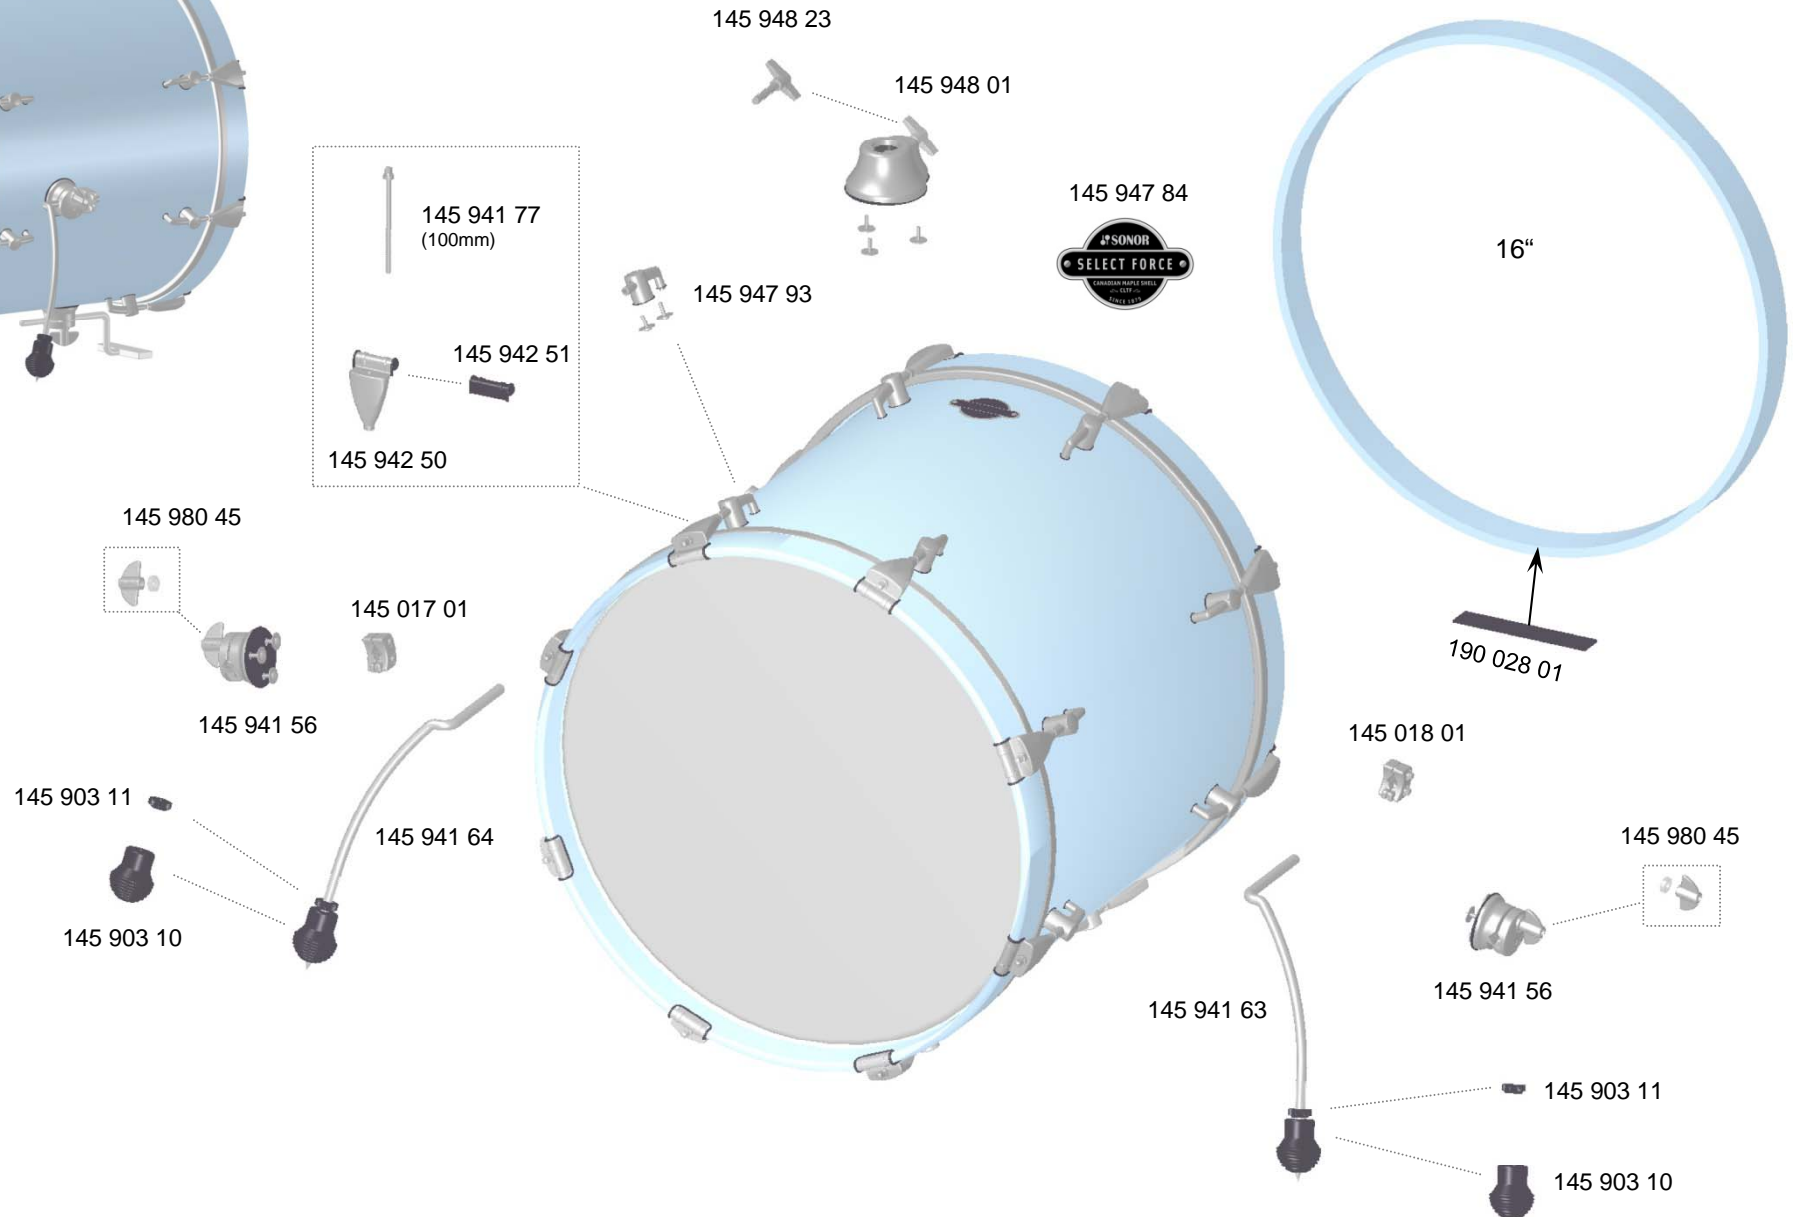

Select Force Jungle Set - Bass Drum

SEF 11 1616 BD WM

Select Force Jungle Set - Bass Drum

145 941 56

145 980 45

145 941 66

145 940 89	16" BD Hoop	Piano Black 11234
145 940 90	16" BD Hoop	Maple 11238
145 940 92	16" BD Hoop	Autumn Fade bright 11237
145 940 93	16" BD Hoop	Autumn Fade dark 11237
145 947 15	16" BD Hoop	Dark Forest Burst 13074
145 947 16	16" BD Hoop	Sunburst 13075