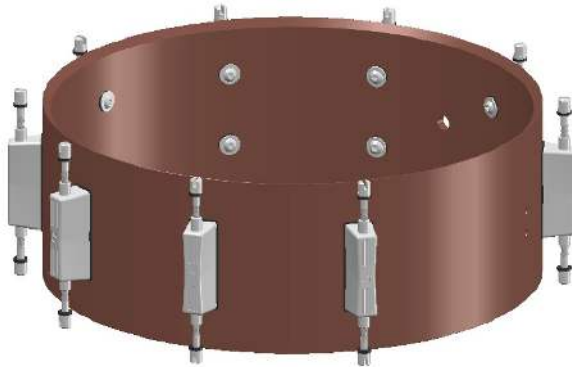

### D 515 PA

14" 190 003 01  
Die-cast hoop

No replacement,  
Please ask your  
Local dealer

190 270 01  
Ø5x16  
20 pcs / pack

190 001 01

190 002 01

190 000 01

190 001 01

No replacement,  
Please ask your  
Local dealer

190 454 01

14" 190 479 01  
Die-cast hoop  
without bridge

190 343 01  
(55 mm)  
6 pcs / pack

190 011 01  
4 pcs / pack

SW 1424 S  
747 061 59