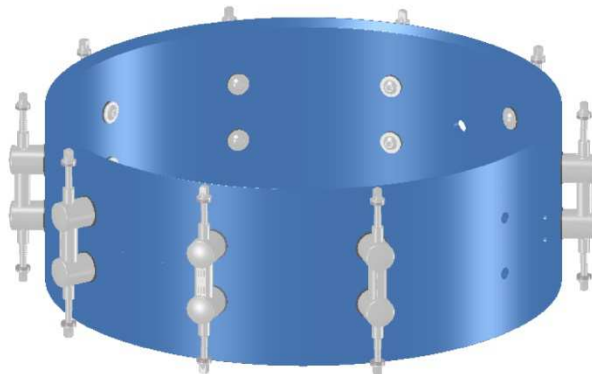

- PL 12 1405 SDW 14" 10 rod
- PL 12 1406 SDW 14" 10 rod
- PL 12 1405 SDS 14" 10 rod
- PL 12 1405 SDB 14" 10 rod

14" 190 122 01

190 270 01

190 269 01

Ø5x13
(for Double-Lug)
20 pcs / pack

Ø5x16
(for Snare Butt,
Action Strainer and
for Double-Lug on
Steel + Brass Shells)
20 pcs / pack

No replacement,
please ask your
local dealer

190 443 01

190 442 01

190 395 01 - f. Vintage Maple Shell

190 396 01 - f. Steel Shell

190 397 01 - f. Brass Shell

No replacement,
please ask your
local dealer

190 250 01

190 273 01
4 pcs / pack

190 340 01
14"x5" (50mm)
6 pcs / pack

14" 190 123 01

190 452 01
20 pcs / pack

190 011 01
4 pcs / pack

190 279 01
14"x6" (65mm)
6 pcs / pack

14" SW 1424 S 747 061 59