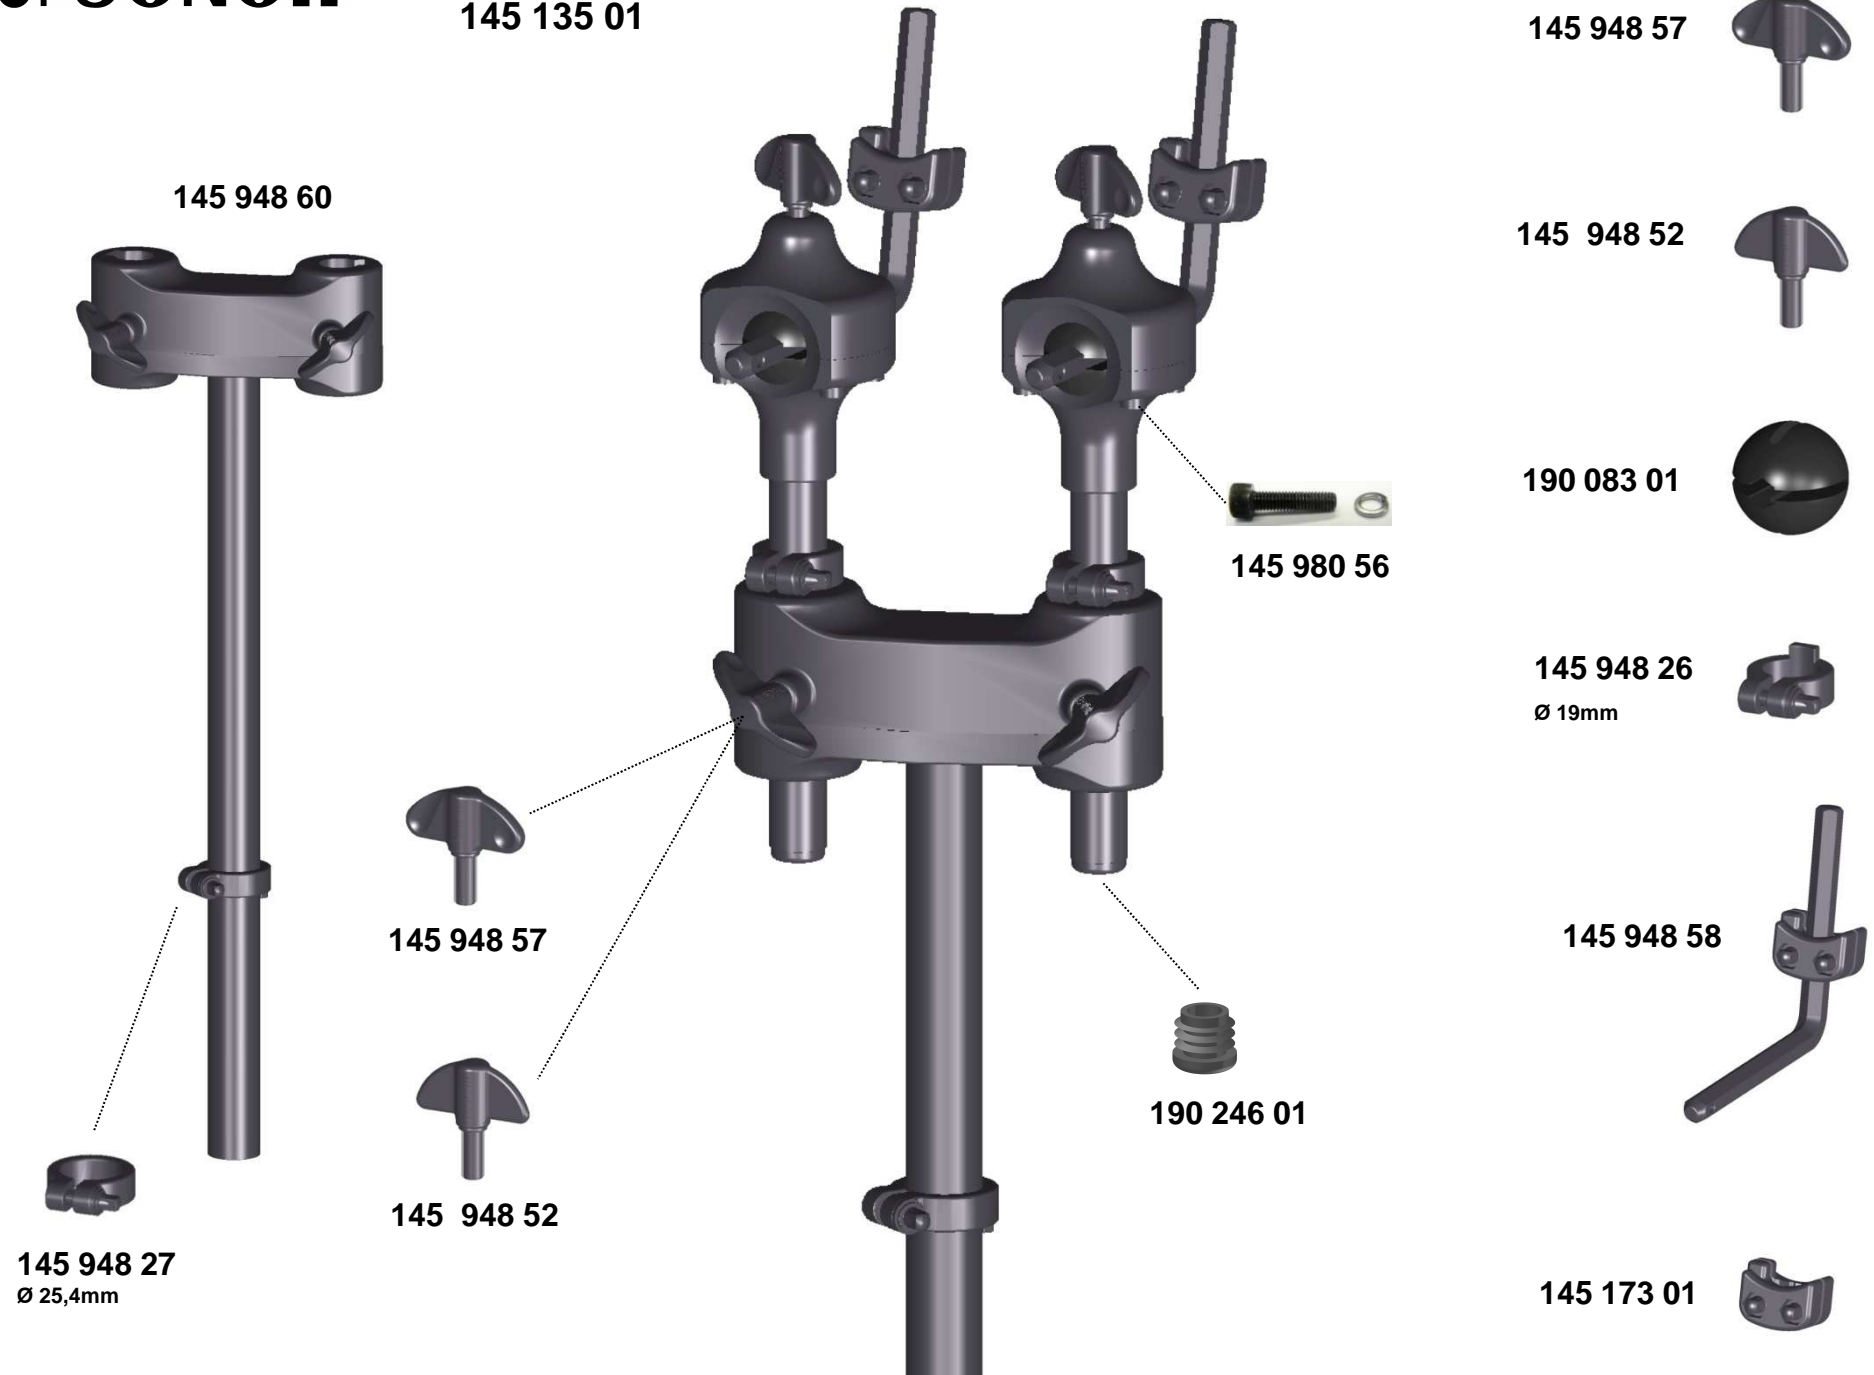

DTH 475 Black Chrom
145 135 01

145 948 60

145 948 27
Ø 25,4mm

145 948 57

145 948 52

145 980 56

190 246 01

145 948 57

145 948 52

190 083 01

145 948 26
Ø 19mm

145 948 58

145 173 01