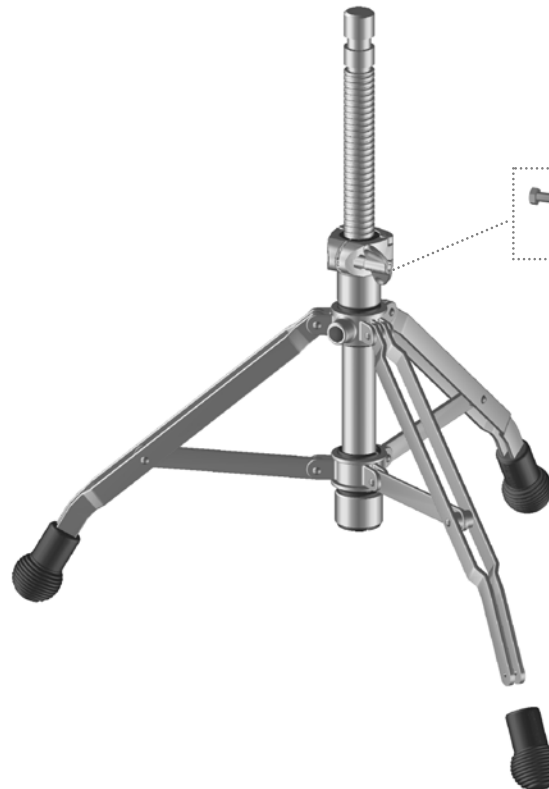

**SONOR®**

190 312 01

145 942 62

190 280 01

**DT 670**

**135 775 01**

**No replacement- please  
ask your local dealer**