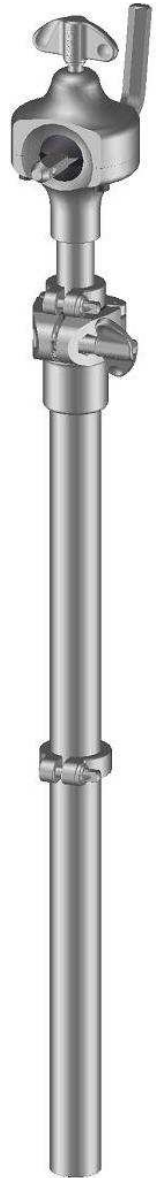

STH 674 135 784 01

190 246 01

190 293 01

190 292 01

190 083 01

190 245 01
Ø 19mm

190 282 01

190 283 01

190 249 01
Ø 25,4mm