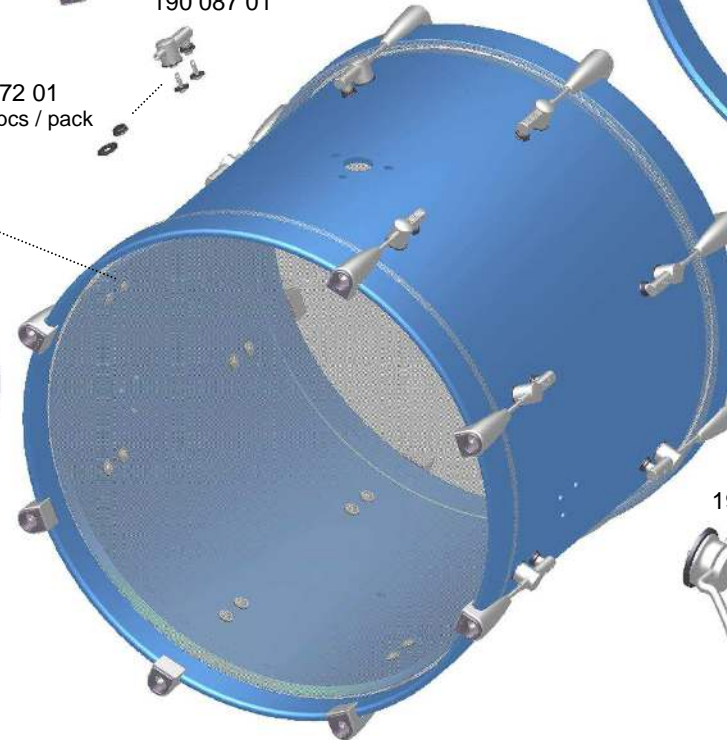

Delite Bass Drums

DL 1816 BD 18"x16"

DL 2017 BD 20"x17,5"

DL 2217 BD 22"x17,5"

DL 2417 BD 24"x17,5"

145 234 01

190 268 01
3 pcs / pack

190 274 01

190 029 01

190 087 01

190 272 01
each 2 pcs / pack

190 270 01
20 pcs / pack

190 266 01

145 017 01

190 040 01
each 2 pcs / pack

190 039 01

190 036 01

190 034 01

18"
20"
22"
24"

190 028 01
3 pcs / pack

190 035 01

190 266 01

190 036 01

190 040 01
each 2 pcs / pack

190 039 01

145 018 01

Delite Bass Drum Hoops

190 362 54	18" BD Hoop	Birdseye Amber 11254
190 362 55	18" BD Hoop	Brilliant Black 11255
190 362 56	18" BD Hoop	Birdseye Azure 11256
190 362 57	18" BD Hoop	Birdseye Sunburst 11257
190 362 58	18" BD Hoop	Birdseye Cherry 11258
190 362 59	18" BD Hoop	Brown Fade 11259
190 362 60	18" BD Hoop	Ice Sparkle 11260
190 362 61	18" BD Hoop	Bright Violet Sparkle 11261
190 362 62	18" BD Hoop	Bright Copper Sparkle 11262
190 362 00	18" BD Hoop	Platinum Fade 30000
190 362 11	18" BD Hoop	Walnut Roots 30001
190 363 54	20" BD Hoop	Birdseye Amber 11254
190 363 55	20" BD Hoop	Brilliant Black 11255
190 363 56	20" BD Hoop	Birdseye Azure 11256
190 363 57	20" BD Hoop	Birdseye Sunburst 11257
190 363 58	20" BD Hoop	Birdseye Cherry 11258
190 363 59	20" BD Hoop	Brown Fade 11259
190 363 60	20" BD Hoop	Ice Sparkle 11260
190 363 61	20" BD Hoop	Bright Violet Sparkle 11261
190 363 62	20" BD Hoop	Bright Copper Sparkle 11262
190 363 00	20" BD Hoop	Platinum Fade 30000
190 363 11	20" BD Hoop	Walnut Roots 30001