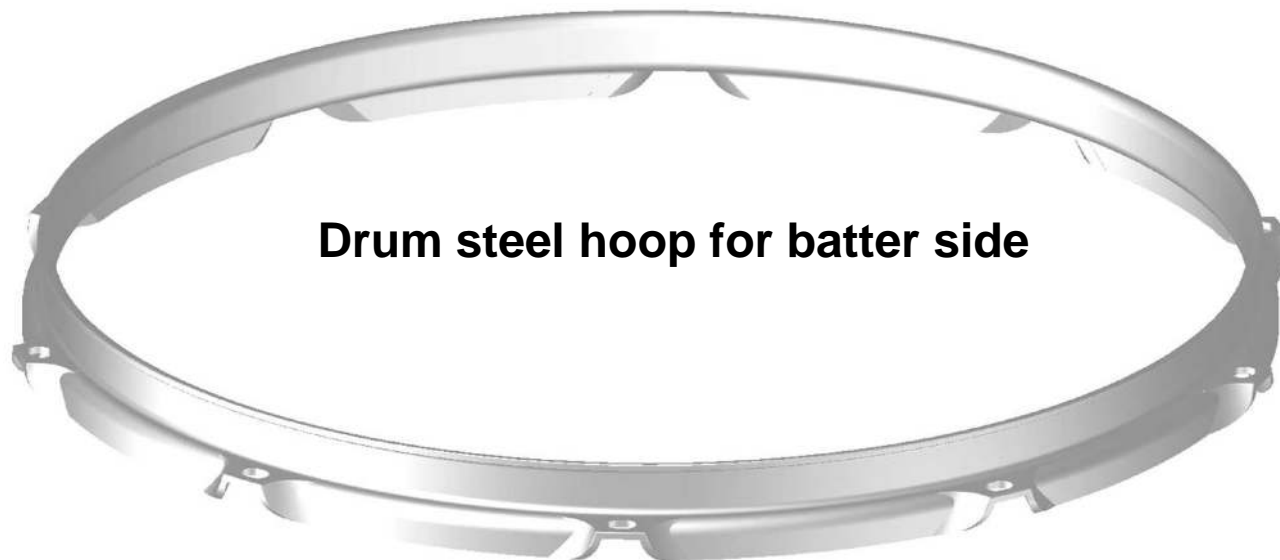

Drum steel hoop for batter side

10"	6 Rods	145 941 46	chrome
10"	6 Rods	190 124 05	gold
10"	6 Rods	190 124 07	aranja

12"	8 Rods	190 118 01	chrome
12"	8 Rods	190 118 05	gold
12"	8 Rods	190 118 07	aranja

13"	8 Rods	190 120 01	chrome
13"	8 Rods	190 120 05	gold
13"	8 Rods	190 120 07	aranja

14"	10 Rods	190 122 01	chrome
14"	10 Rods	190 122 05	gold
14"	10 Rods	190 122 07	aranja