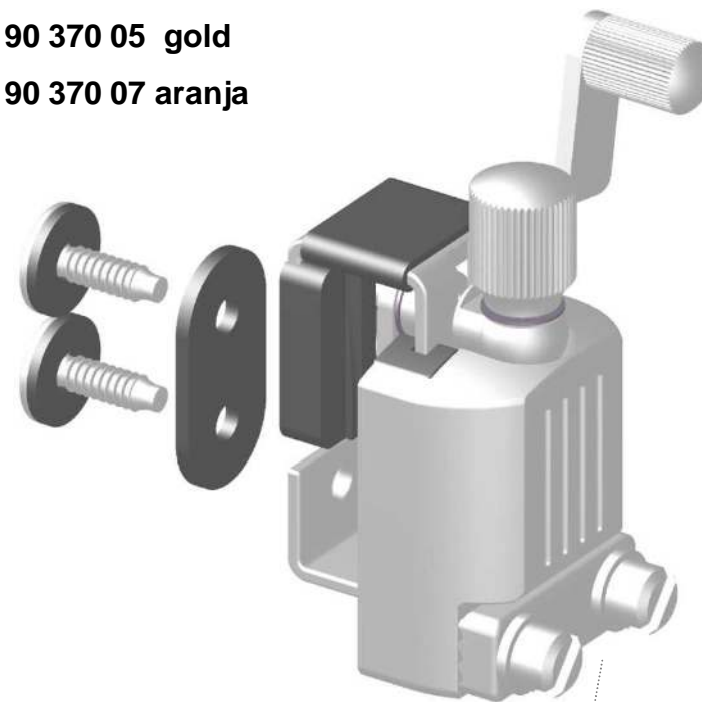

Snare Butt complete

- 190 371 01 chrome
- 190 371 05 gold
- 190 371 07 aranja

- 190 372 01 chrome
- 190 372 05 gold
- 190 372 07 aranja

Snare Strainer complete

- 190 370 01 chrome
- 190 370 05 gold
- 190 370 07 aranja

- 190 372 01 chrome
- 190 372 05 gold
- 190 372 07 aranja

190 270 01

Torx – screw

ø5x16

20 pcs / pack

Drum steel hoop for batter side

10"	6 Rods	145 941 46	chrome
10"	6 Rods	190 124 05	gold
10"	6 Rods	190 124 07	aranja