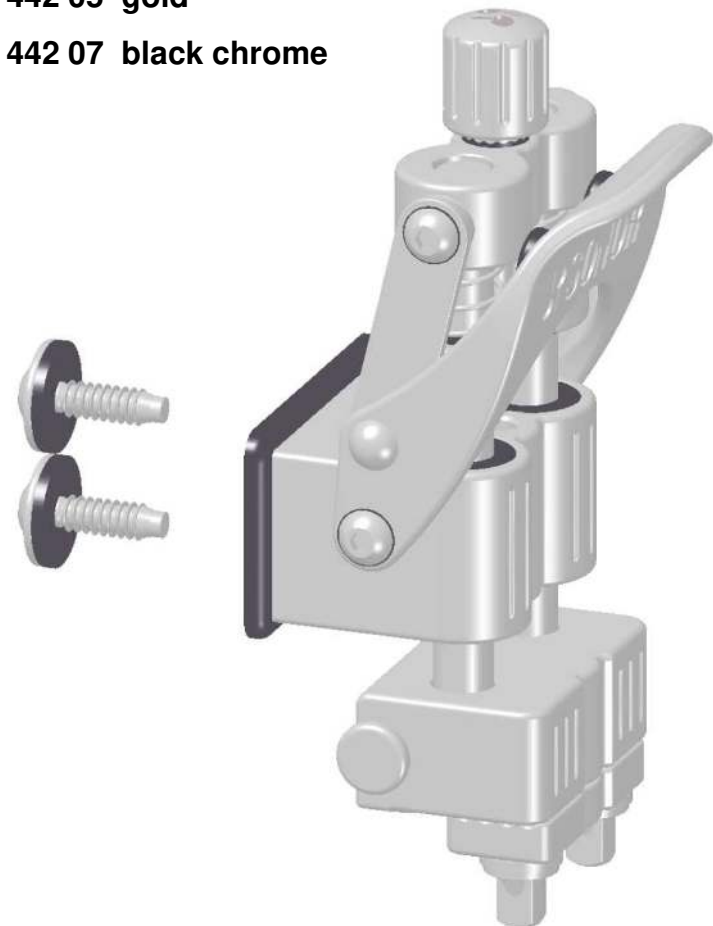

for Heavy shell

Shell - Depth	No.	Length
x5" / x5 1/2"	190 335 01 chrome 190 335 05 gold 190 335 07 aranja	60mm
x6" / x6 1/2"	190 336 01 chrome 190 336 05 gold 190 336 07 aranja	70mm
x7" / x7 1/2" / x8"	190 255 01 chrome 190 255 05 gold 190 255 07 aranja	56mm

Square head screw

6 pcs / pack

Shell - Depth	No.	Length
x5" / x5 1/2"	190 376 01 chrome 190 376 05 gold 190 376 07 aranja	60mm
x6" / x6 1/2"	190 377 01 chrome 190 377 05 gold 190 377 07 aranja	70mm
x7" / x7 1/2" / x8"	190 343 01 chrome 190 343 05 gold 190 343 07 aranja	56mm

(incl. 4 pcs screw M3x7 and 4 pcs screw M3x10)

„DUAL GLIDE SYSTEM“

Snare Butt complete

190 443 01 chrome

190 443 05 gold

190 443 07 black chrome

„DUAL GLIDE SYSTEM“

Snare Strainer complete

190 442 01 chrome

190 442 05 gold

190 442 07 black chrome

Drum steel hoop for batter side

10"	6 Rods	145 941 46	chrome
10"	6 Rods	190 124 05	gold
10"	6 Rods	190 124 07	aranja

12"	8 Rods	190 118 01	chrome
12"	8 Rods	190 118 05	gold
12"	8 Rods	190 118 07	aranja