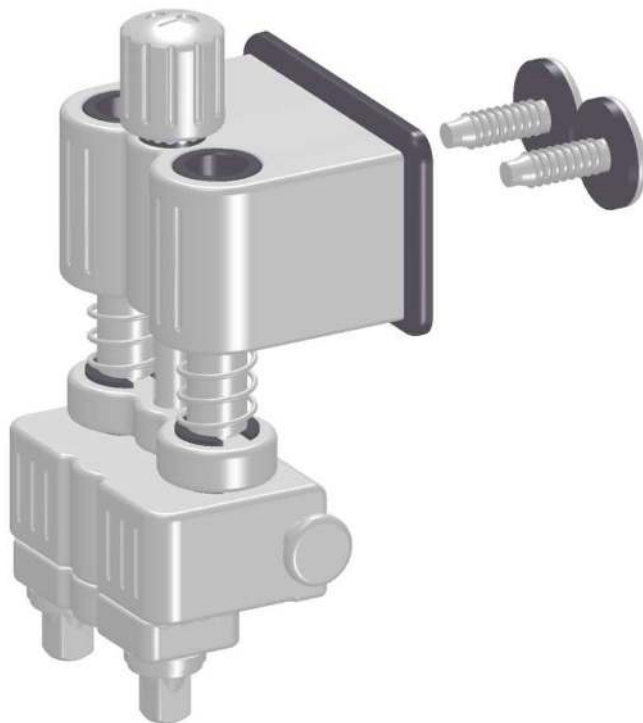

Square head screw

6 pcs / pack

Shell - Depth	No.	Length
x5" / x5 1/2"	190 376 01 chrome 190 376 05 gold 190 376 07 aranja	60mm
x6" / x6 1/2"	190 377 01 chrome 190 377 05 gold 190 377 07 aranja	70mm
x7" / x7 1/2" / x8"	190 343 01 chrome 190 343 05 gold 190 343 07 aranja	56mm

(incl. 4 pcs screw M3x7 and 4 pcs screw M3x10)

„DUAL GLIDE SYSTEM“

Snare Butt complete

190 443 01 chrome

190 443 05 gold

190 443 07 black chrome

„DUAL GLIDE SYSTEM“

Snare Strainer complete

190 442 01 chrome

190 442 05 gold

190 442 07 black chrome

Drum steel hoop for batter side

10"	6 Rods	145 941 46	chrome
10"	6 Rods	190 124 05	gold
10"	6 Rods	190 124 07	aranja

12"	8 Rods	190 118 01	chrome
12"	8 Rods	190 118 05	gold
12"	8 Rods	190 118 07	aranja