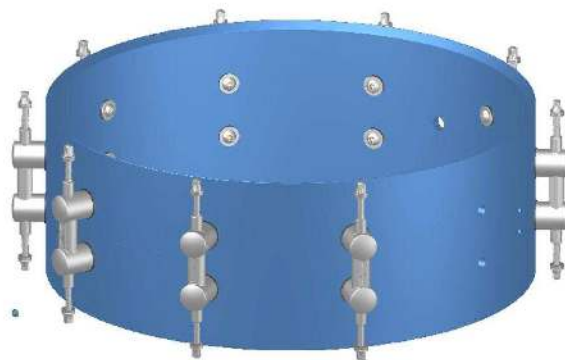

# S-Classix Snare Drums

SC 1205 SDW 12" 8 rod

SC 1305 SDW 13" 8 rod

SC 1405 SDW 14" 10 rod

12" 190 118 01

13" 190 120 01

14" 190 122 01

No replacement,  
please ask your  
local dealer

190 269 01

Ø5x13  
(for Double-Lug)  
20 pcs / pack

190 270 01

Ø5x16  
(for Snare Butt,  
Action Strainer)  
20 pcs / pack

190 252 01 190 253 01

190 251 01

190 252 01

190 254 01

190 273 01

4 pcs / pack

No replacement,  
please ask your  
local dealer

190 250 01

190 340 01  
(length 50mm)  
6 pcs / pack

12" 190 119 01

13" 190 121 01

14" 190 123 01