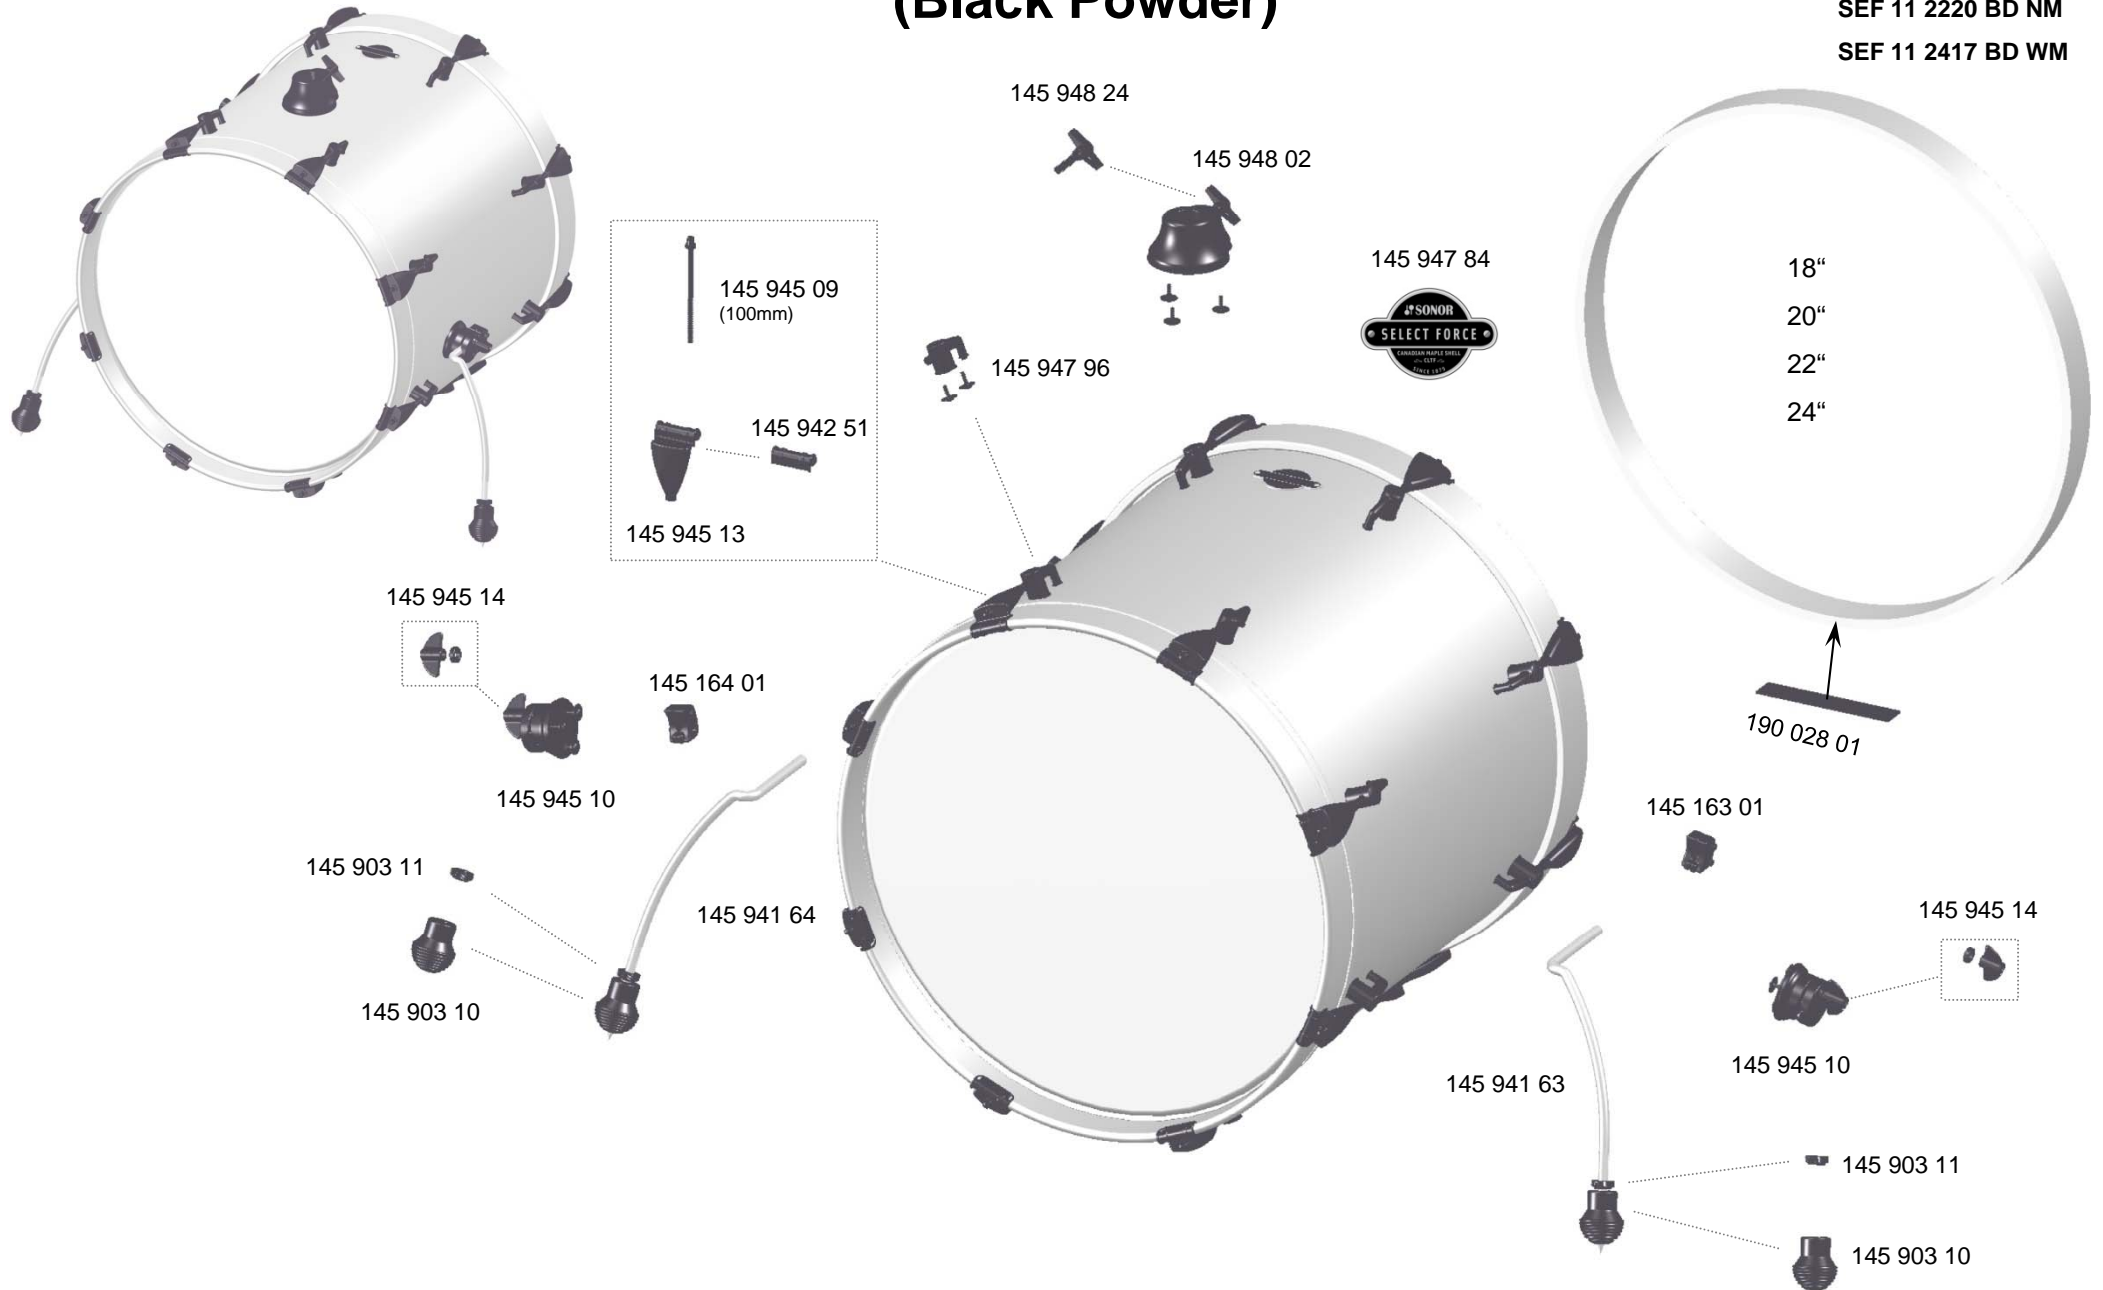

Select Force Series – Bass Drums (Black Powder)

- SEF 11 1816 BD WM
- SEF 11 2017 BD WM
- SEF 11 2217 BD WM
- SEF 11 2220 BD NM
- SEF 11 2417 BD WM

Select Force Series – Bass Drums

145 940 12	18" BD Hoop	Piano Black 11234
145 940 19	18" BD Hoop	Maple 11238
145 940 17	18" BD Hoop	Autumn Fade bright 11237
145 940 18	18" BD Hoop	Autumn Fade dark 11237
145 947 17	18" BD Hoop	Dark Forest Burst 13074
145 947 18	18" BD Hoop	Sunburst 13075
145 941 18	20" BD Hoop	Piano Black 11234
145 940 49	20" BD Hoop	Maple 11238
145 940 50	20" BD Hoop	Autumn Fade bright 11237
145 940 51	20" BD Hoop	Autumn Fade dark 11237
145 947 19	20" BD Hoop	Dark Forest Burst 13074
145 947 20	20" BD Hoop	Sunburst 13075

145 941 23	22" BD Hoop	Piano Black 11234
145 940 54	22" BD Hoop	Maple 11238
145 940 55	22" BD Hoop	Autumn Fade bright 11237
145 940 56	22" BD Hoop	Autumn Fade dark 11237
145 947 21	22" BD Hoop	Dark Forest Burst 13074
145 947 22	22" BD Hoop	Sunburst 13075
145 940 22	24" BD Hoop	Piano Black 11234
145 940 29	24" BD Hoop	Maple 11238
145 940 27	24" BD Hoop	Autumn Fade bright 11237
145 940 28	24" BD Hoop	Autumn Fade dark 11237
145 947 23	24" BD Hoop	Dark Forest Burst 13074
145 947 24	24" BD Hoop	Sunburst 13075