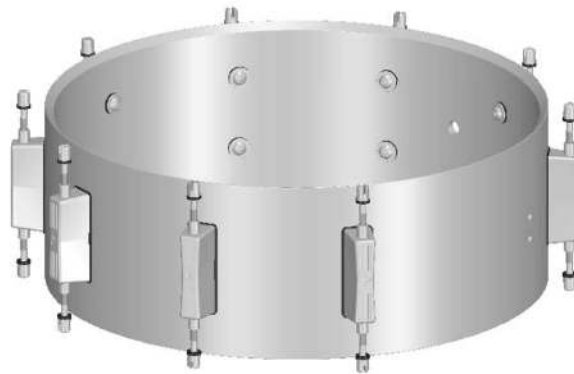

SSD 11 1455 STS

14" 190 378 01
Die-cast hoop

190 269 01
Ø5x13
20 pcs / pack

190 276 01 190 277 01

190 275 01

190 276 01

190 454 01

14" 190 379 01
Die-cast hoop

190 343 01
(55mm)
6 pcs / pack

190 011 01
4 pcs / pack

14" SW 1424 S 747 061 59