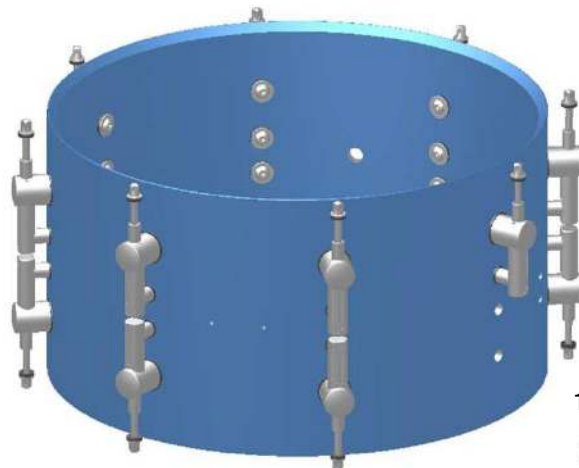

AS 12 1307 AM SDW

13" 190 120 05

190 269 01
Ø5x13
(for Single-Lug)
20 pcs / pack

190 453 01
Ø5x20
(for Snare Butt,
Action Strainer)
4 pcs / pack

190 443 05

190 442 05

190 331 01

190 327 05

190 326 01
each 2 pcs / pack

190 255 05
(length 56mm)
6 pcs / pack

13" 190 121 05

190 011 01
4 pcs / pack

SW 1318 MS
747 123 59