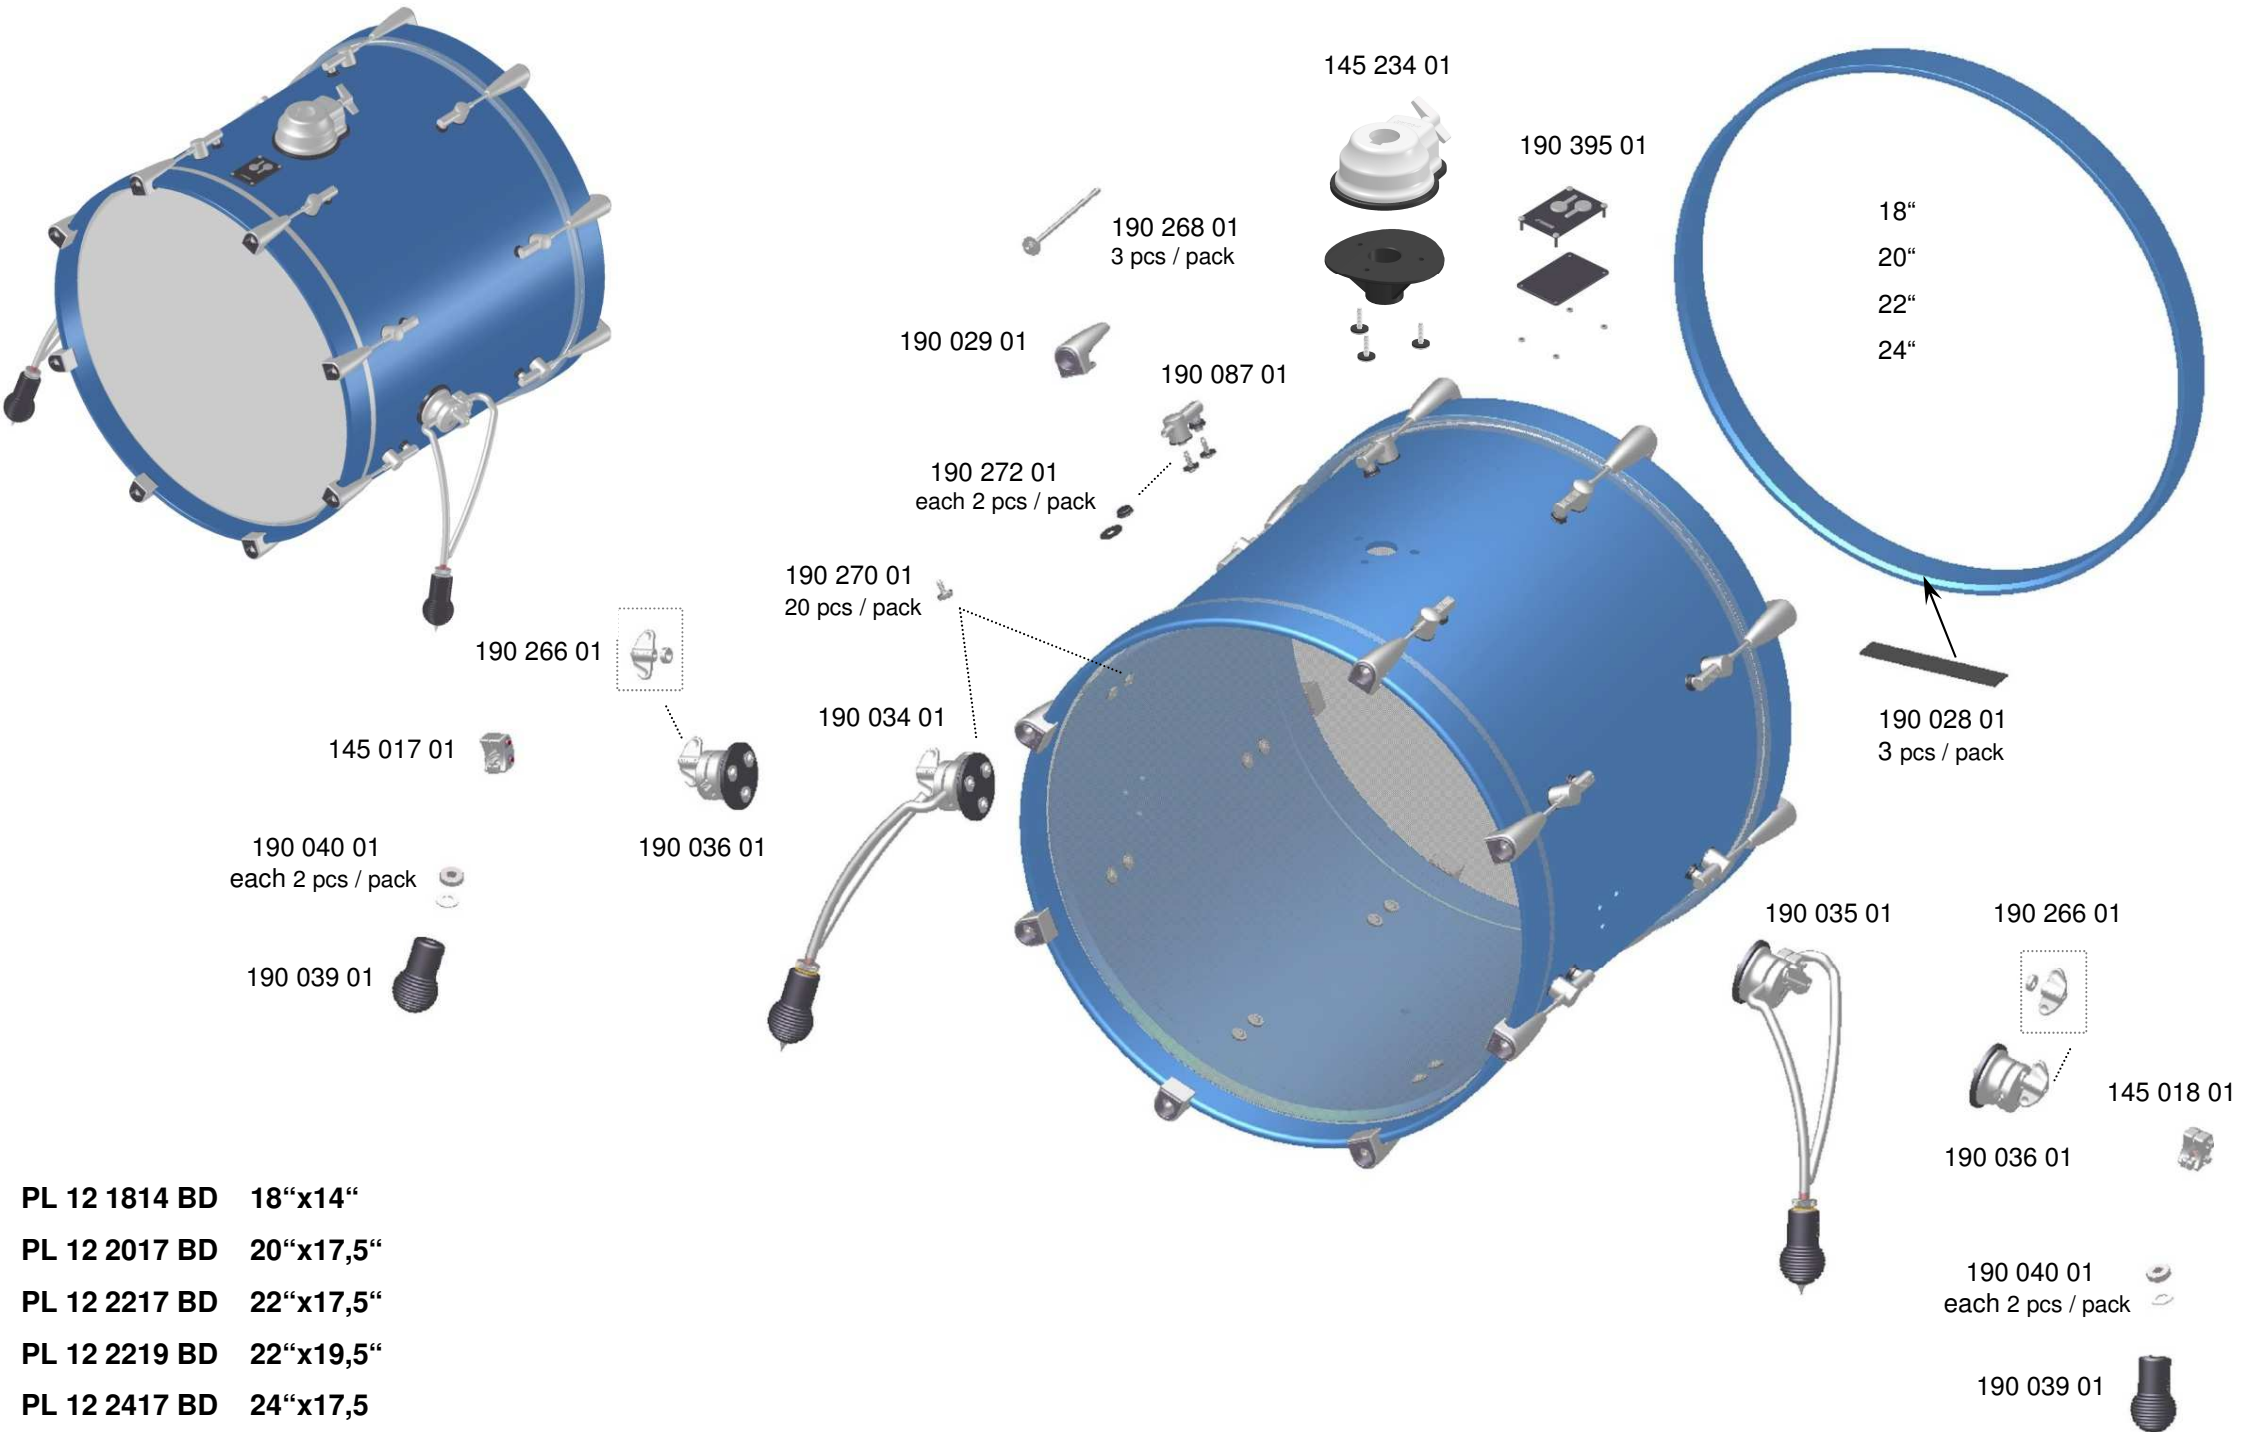

Prolite Bass Drums

- PL 12 1814 BD 18"x14"**
- PL 12 2017 BD 20"x17,5"**
- PL 12 2217 BD 22"x17,5"**
- PL 12 2219 BD 22"x19,5"**
- PL 12 2417 BD 24"x17,5"**

Prolite Bass Drum Hoops

190 406 01	18" BD Hoop	Creme White 13104
190 407 01	18" BD Hoop	Nussbaum 13105
190 408 01	18" BD Hoop	Natural 13106
190 409 01	18" BD Hoop	Brilliant Black 11255
190 410 01	18" BD Hoop	Silver Sparkle 13107
190 411 01	18" BD Hoop	Ruby Red 13108
190 412 01	18" BD Hoop	Red Tribal 13024
190 413 01	18" BD Hoop	Piano Black 10262 (for Walnut Brown Brust)
190 414 01	18" BD Hoop	Ebony White Stripe 13126
190 415 01	20" BD Hoop	Creme White 13104
190 416 01	20" BD Hoop	Nussbaum 13105
190 417 01	20" BD Hoop	Natural 13106
190 418 01	20" BD Hoop	Brilliant Black 11255
190 419 01	20" BD Hoop	Silver Sparkle 13107
190 420 01	20" BD Hoop	Ruby Red 13108
190 421 01	20" BD Hoop	Red Tribal 13024
190 422 01	20" BD Hoop	Piano Black 10262 (for Walnut Brown Brust)
190 423 01	20" BD Hoop	Ebony White Stripe 13126

190 424 01	22" BD Hoop	Creme White 13104
190 425 01	22" BD Hoop	Nussbaum 13105
190 426 01	22" BD Hoop	Natural 13106
190 427 01	22" BD Hoop	Brilliant Black 11255
190 428 01	22" BD Hoop	Silver Sparkle 13107
190 429 01	22" BD Hoop	Ruby Red 13108
190 430 01	22" BD Hoop	Red Tribal 13024
190 431 01	22" BD Hoop	Piano Black 10262 (for Walnut Brown Brust)
190 432 01	22" BD Hoop	Ebony White Stripe 13126
190 433 01	24" BD Hoop	Creme White 13104
190 434 01	24" BD Hoop	Nussbaum 13105
190 435 01	24" BD Hoop	Natural 13106
190 436 01	24" BD Hoop	Brilliant Black 11255
190 437 01	24" BD Hoop	Silver Sparkle 13107
190 438 01	24" BD Hoop	Ruby Red 13108
190 439 01	24" BD Hoop	Red Tribal 13024
190 440 01	24" BD Hoop	Piano Black 10262 (for Walnut Brown Brust)
190 441 01	24" BD Hoop	Ebony White Stripe 13126