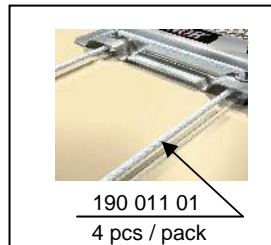

519 136 01 6 pcs / pack

190 322 00