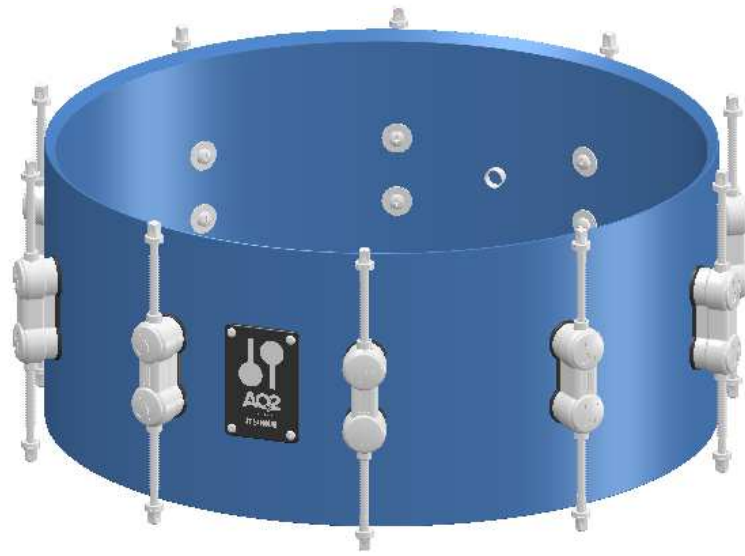

AQ2 Snare Drums

12" 145 941 48
 13" 190 120 01
 14" 190 122 01

AQ2 12" x 5" SDS
 AQ2 13" x 6" SDW
 AQ2 14" x 6" SDW
 AQ2 14" x 5,5" SDS

12" 145 941 49
 13" 190 121 01
 14" 190 123 01

12" 145 941 99
 13" 145 948 43
 14" 145 941 71