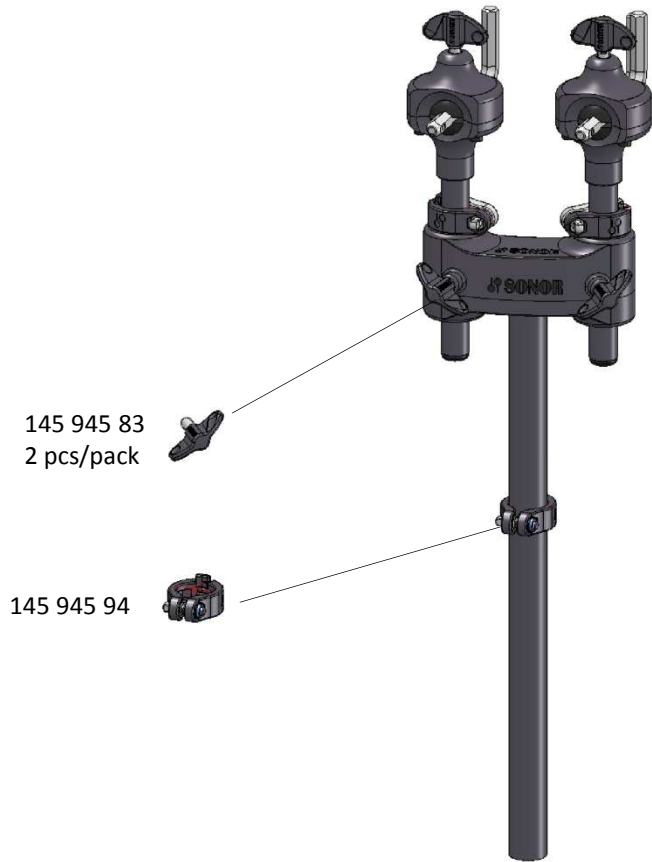

DTH 4000 BP - 145 282 01

190 292 01