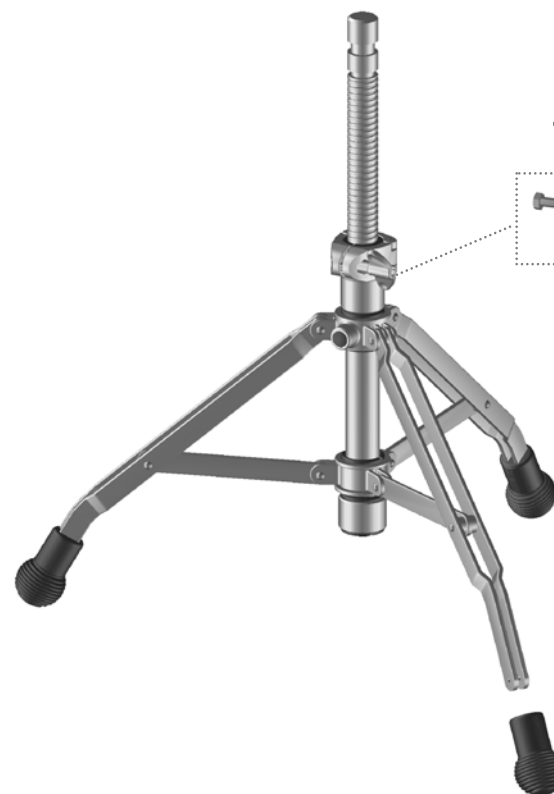

SONOR®

190 307 01

DT 680

135 776 01

145 942 62

190 280 01

**No replacement- please
ask your local dealer**