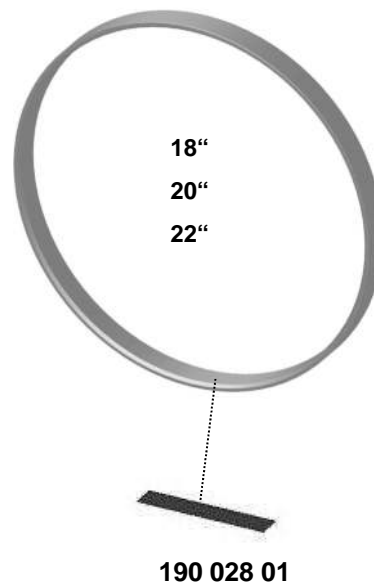

# Force 507 Bass Drums

- Force BD 18"x16"
- Force BD 20"x17,5"
- Force BD 22"x17,5"

### Force 507

<b>18"</b>	11228 Wine Red -	145 940 02
	11229 Black -	145 940 01
	13004 Brushed Blue	145 941 89
<b>20"</b>	11228 Wine Red -	145 940 34
	11229 Black -	145 940 33
	13004 Brushed Blue	145 941 90
<b>22"</b>	11228 Wine Red -	145 940 37
	11229 Black -	145 940 36
	13004 Brushed Blue	145 941 91