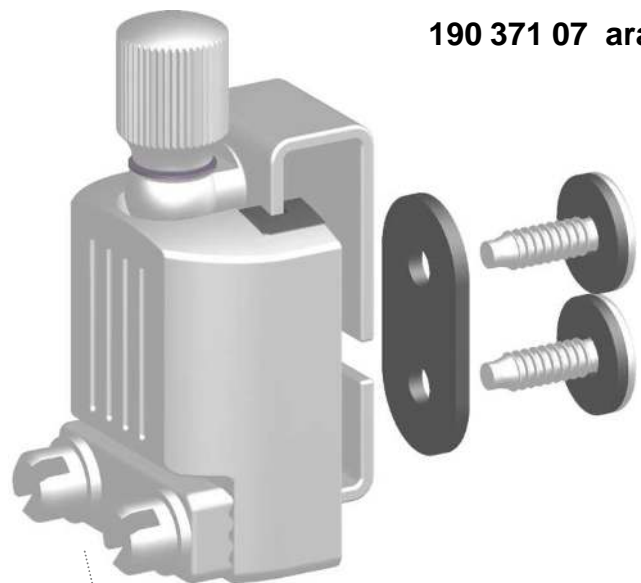

Snare Butt complete

- 190 371 01 chrome
- 190 371 05 gold
- 190 371 07 aranja

- 190 372 01 chrome
- 190 372 05 gold
- 190 372 07 aranja