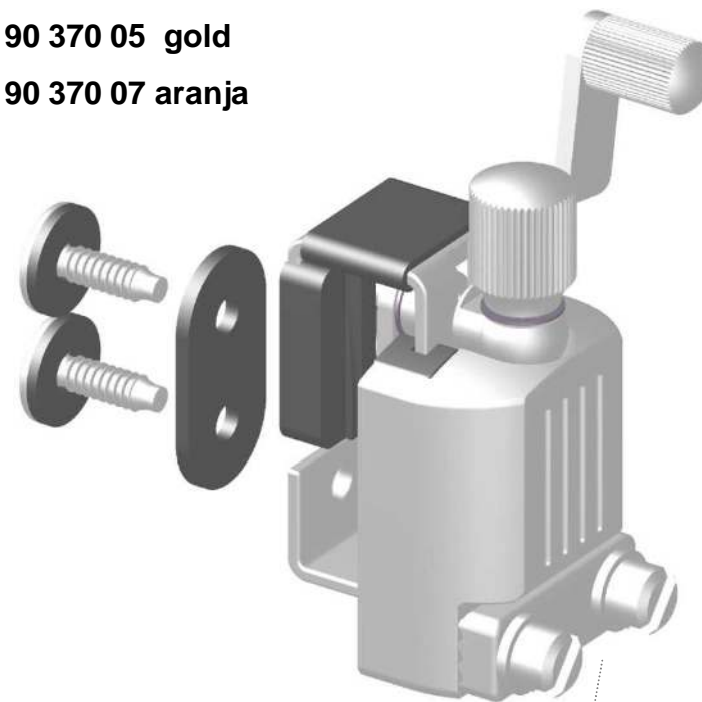

Snare Strainer complete

- 190 370 01 chrome
- 190 370 05 gold
- 190 370 07 aranja

- 190 372 01 chrome
- 190 372 05 gold
- 190 372 07 aranja

190 270 01

Torx – screw

ø5x16

20 pcs / pack