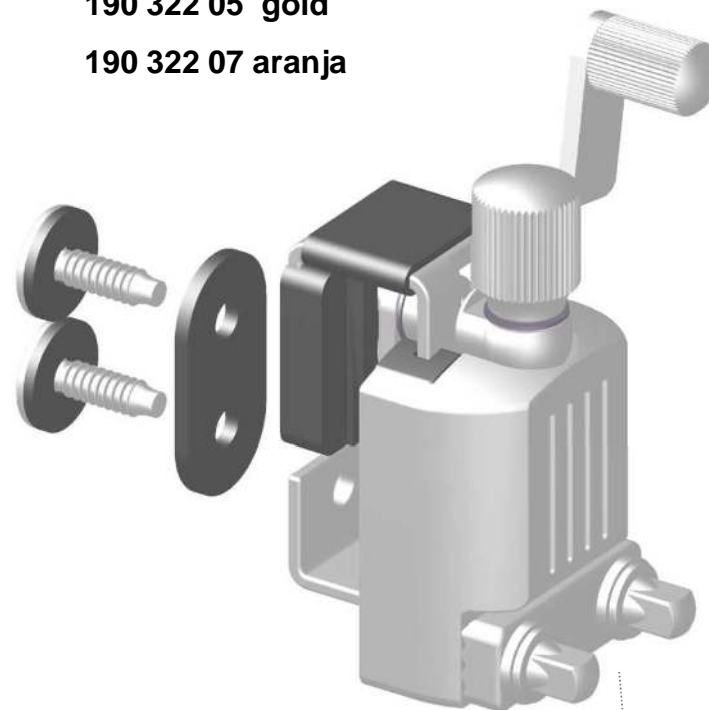

Snare Strainer complete

- 190 322 01 chrome
- 190 322 05 gold
- 190 322 07 aranja

- 190 276 01 chrome
- 190 276 05 gold
- 190 276 07 aranja