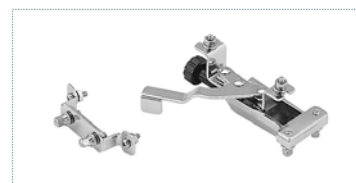

SONOR® Smart Force Series Snare Drums

SMF 11 1455 SDS 14" 8 lugs
 SMF 11 1455 SDW 14" 8 lugs

145 941 08
 (14" Steel hoop)

145 947 86
 (Steel Shell)

145 947 81
 (Wood Shell)

145 941 70

145 947 92

145 941 79
 (45mm)

145 941 10
 (14" Steel hoop)

145 903 17

145 941 74