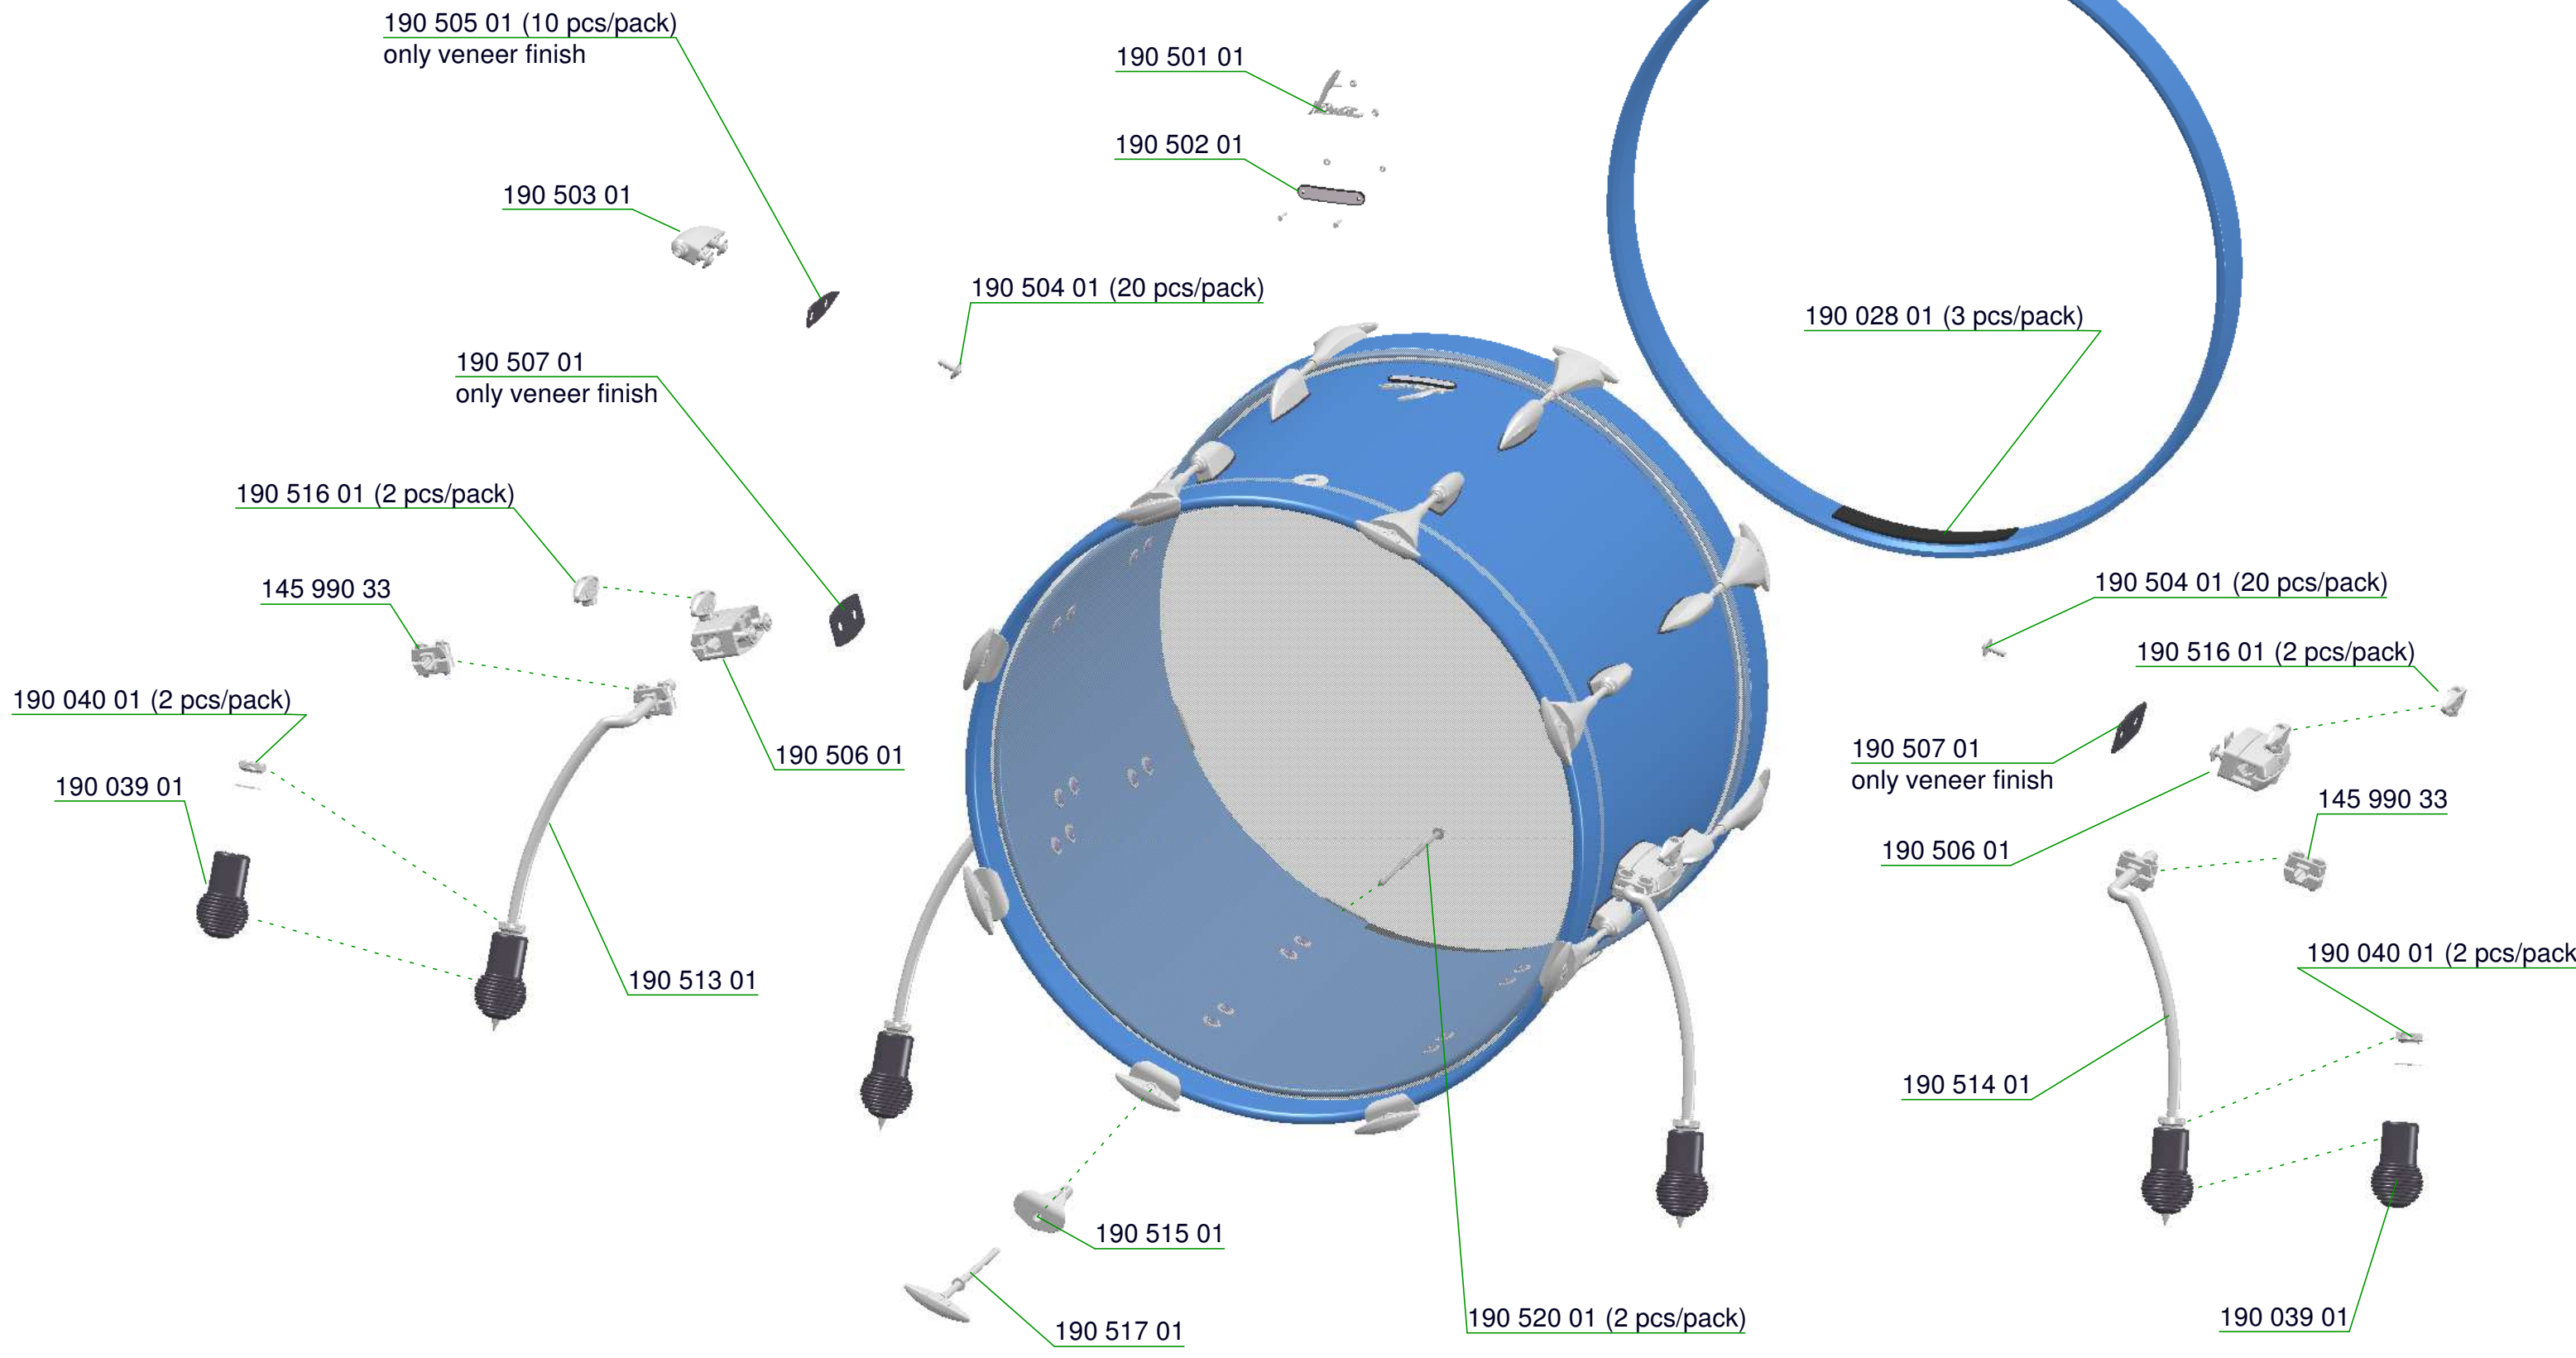

Vintage Serie Bass Drum

VT 16 1814 BD NM

VT 16 2014 BD NM

VT 16 2214 BD NM

VT 16 2414 BD NM

	Pearl	Natural	Onyx	Red Oyster	Black Slate
18" -	190 493 01	190 495 01	190 494 01	190 525 01	190 537 01
20" -	190 490 01	190 484 01	190 485 01	190 526 01	190 538 01
22" -	190 491 01	190 486 01	190 487 01	190 527 01	190 539 01
24" -	190 492 01	190 488 01	190 489 01	190 528 01	190 540 01

Vintage Serie Bass Drum

- VT 16 1814 BD WM
- VT 16 2014 BD WM
- VT 16 2214 BD WM
- VT 16 2414 BD WM

	Pearl	Natural	Onyx	Red Oyster	Black Slate
18" -	190 493 01	190 495 01	190 494 01	190 525 01	190 537 01
20" -	190 490 01	190 484 01	190 485 01	190 526 01	190 538 01
22" -	190 491 01	190 486 01	190 487 01	190 527 01	190 539 01
24" -	190 492 01	190 488 01	190 489 01	190 528 01	190 540 01