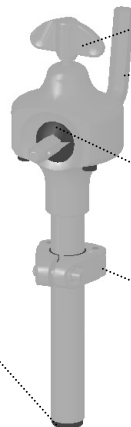

STH 674 MC 135 841 01

190 246 01

190 293 01

190 292 01

190 083 01

190 245 01
Ø 19mm

145 942 62

190 283 01

190 249 01
Ø 25,4mm