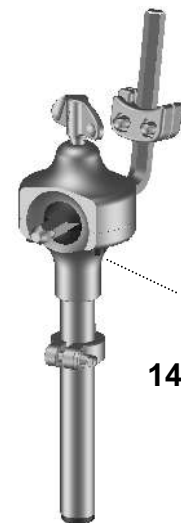

**SONOR®**

**STS 476**  
**145 128 01**

145 942 58

190 249 01  
Ø 25,4mm

145 980 09

145 942 49

145 980 56

190 246 01

190 293 01

145 980 09

190 083 01

190 245 01

145 980 54

145 980 05

145 018 01