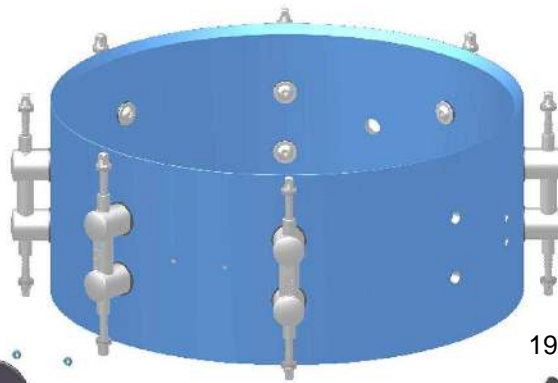

DL 1205 SDW 12" 8 rod

12" 190 118 01

No replacement,  
please ask your  
local dealer

190 269 01  
Ø5x13  
(for Double-Lug)  
20 pcs / pack

190 270 01  
Ø5x16  
(for Snare Butt,  
Action Strainer)  
20 pcs / pack

190 276 01

190 277 01

190 275 01

190 276 01

190 274 01

190 250 01

No replacement,  
please ask your  
local dealer

190 273 01  
4 pcs / pack