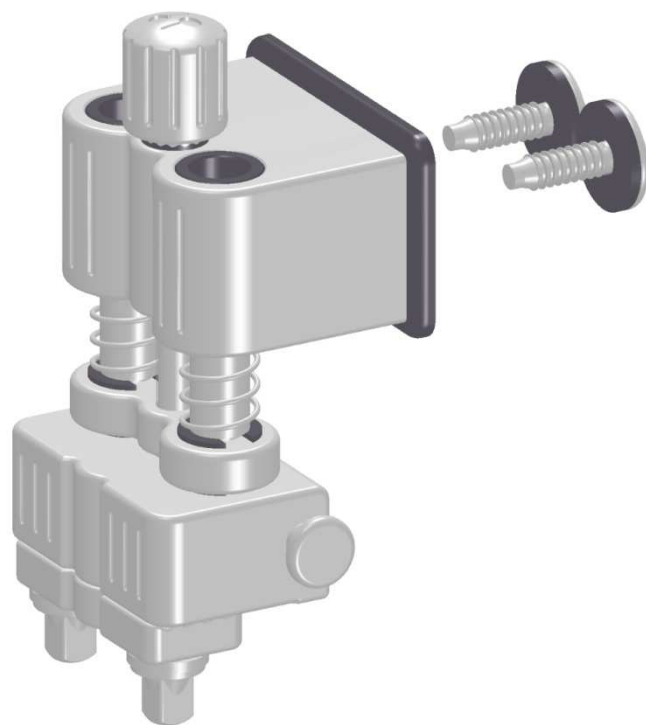

„DUAL GLIDE SYSTEM“

Snare Butt complete

190 443 01 chrome

190 443 05 gold

190 443 07 black chrome

„DUAL GLIDE SYSTEM“

Snare Strainer complete

190 442 01 chrome

190 442 05 gold

190 442 07 black chrome

Snare Butt spare parts

- 190 456 01 chrome
- 190 456 05 gold
- 190 456 07 black chrome

Snare Strainer spare parts

- 190 457 01 chrome
- 190 457 05 gold
- 190 457 07 black chrome