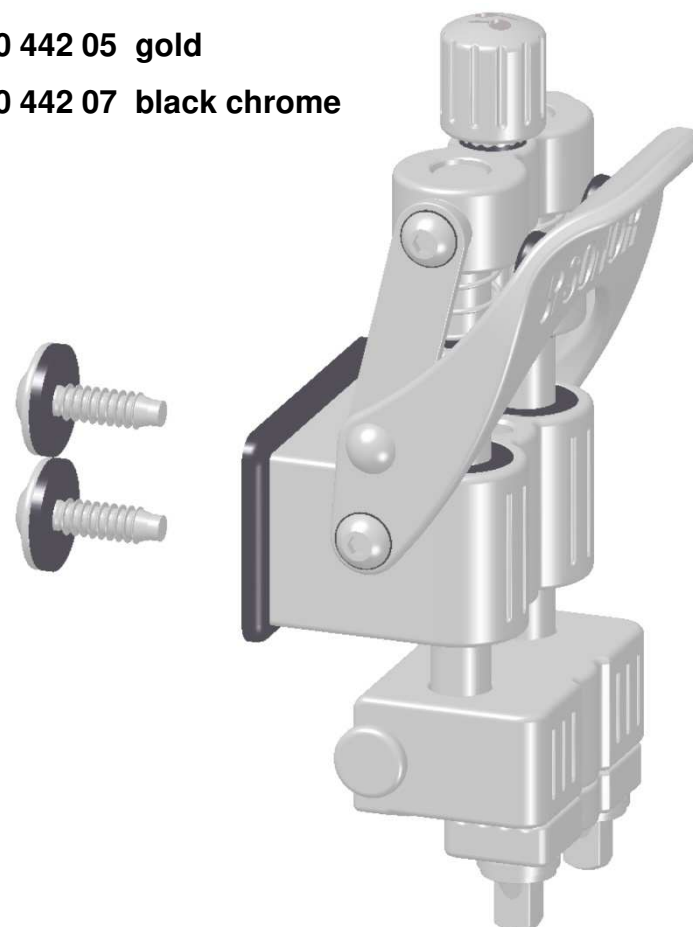

„DUAL GLIDE SYSTEM“

Snare Butt complete

190 443 01 chrome

190 443 05 gold

190 443 07 black chrome

„DUAL GLIDE SYSTEM“

Snare Strainer complete

190 442 01 chrome

190 442 05 gold

190 442 07 black chrome

Snare Butt spare parts

- 190 456 01 chrome
- 190 456 05 gold
- 190 456 07 black chrome

Snare Strainer spare parts

- 190 457 01 chrome
- 190 457 05 gold
- 190 457 07 black chrome