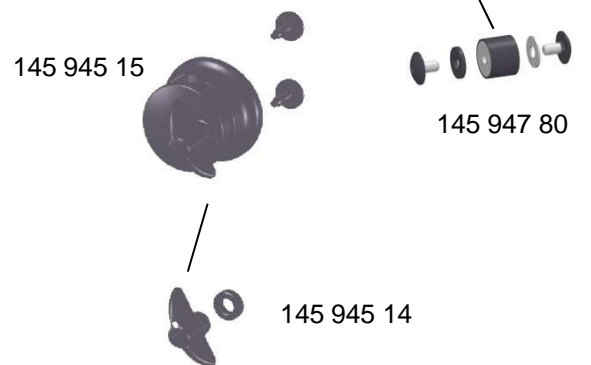

Essential Force Series - Tom Toms (Black Powder)

- ESF 11 1065 TT
- ESF 11 1008 TT
- ESF 11 1207 TT
- ESF 11 1209 TT
- ESF 11 1310 TT

T.A.R.	
10"x6,5"	145 948 45
10"x8"	145 947 69
12"x7"	145 947 70
12"x9"	145 947 70
13"x10"	145 947 71

145 947 83

145 947 94

145 945 07
(45 mm)

10"	145 945 51	- 6 Rod - 1,6mm
12"	145 945 52	- 6 Rod - 1,6mm
13"	145 945 53	- 6 Rod - 1,6mm