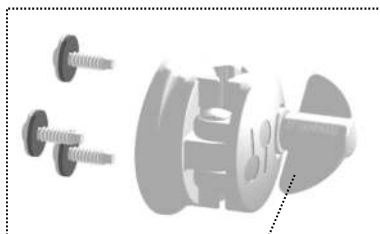

Force 1007+2007+3007 Floor Toms

Force 14"x14" FT
Force 16"x16" FT
Force 18"x16" FT

- 14" 145 941 08 – 8 Rod – 1,6mm
- 14" 145 941 12 – 6 Rod – 1,6mm
- 16" 145 941 13 – 6 Rod – 1,6mm
- 16" 145 941 09 – 8 Rod – 1,6mm
- 18" 145 940 32 – 8 Rod – 1,6mm

145 941 79
45mm
6 pcs / pack

145 942 46
1 set / pack

145 941 56
1 set / pack

145 980 45
1 set / pack

145 941 85 = 530mm
1 set / pack

145 941 76
3 pcs / pack

145 942 41 Force 1007
145 942 42 Force 2007
145 942 43 Force 3007