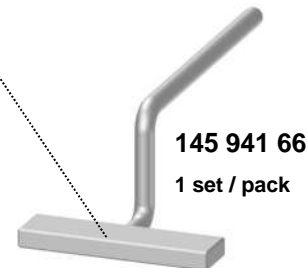

Force Jungle Bass Drum 16"x16"

145 903 04
1 set / pack

145 941 81
3 pcs / pack

145 942 44 Force 3007 Jungle

145 941 64
right

145 017 01 right

145 903 11
2 pcs / pack

145 903 10
3 pcs / pack

145 941 63
left

145 018 01 left

145 941 66
1 set / pack

16"

190 028 01
3 pcs / pack

145 941 62
1 pcs / pack

145 942 50
1 pcs / pack

145 942 51
20 pcs / pack