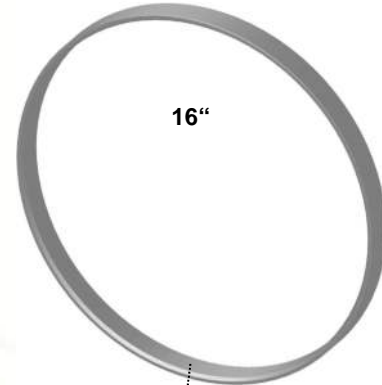

Force Jungle Bass Drum 16"x16"

145 903 04
1 set / pack

145 941 81
3 pcs / pack

145 942 44 Force 3007 Jungle

145 941 64
right

145 017 01 right

145 903 11
2 pcs / pack

145 903 10
3 pcs / pack

145 941 63
left

145 018 01 left

145 941 66
1 set / pack

16"

190 028 01
3 pcs / pack

145 941 62
1 pcs / pack

145 942 50
1 pcs / pack

145 942 51
20 pcs / pack

145 941 77
100mm
3 pcs / pack

145 942 48
1 set / pack

145 941 56
1 set / pack

145 980 45
3 set / pack

Force 3007 Jungle Bass Drums Hoops

16"

11234 Piano Black -	145 940 89
11237 Autum Fade bright side -	145 940 92
11237 Autum Fade dark side -	145 940 93
11238 Maple -	145 940 90
11239 Sunburst bright side -	145 940 94
11239 Sunburst dark side -	145 940 95
11240 Midnight Fade -	145 940 89
11243 Red Maple -	145 940 91
3003 Red Sparkle -	145 940 96
3004 Blue Sparkle -	145 940 97
3005 White Sparkle -	145 940 98