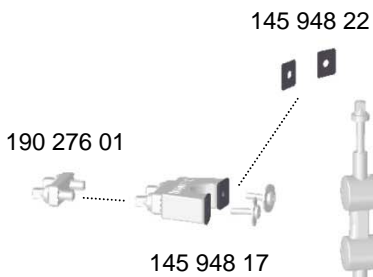

# SONOR® Select Force Series Snare Drums

SEF 11 1005 SDW 10" 6 lugs

SEF 11 1205 SDW 12" 6 lugs

145 941 46 (10" Steel hoop)

145 941 48 (12" Steel hoop)

145 947 84

145 948 14

190 276 01

145 941 57

145 947 92

145 941 79 (45mm)

145 980 45

145 941 03 (10" Steel hoop)

145 948 28 (12" Steel hoop)

145 941 73 (10" snare wire)

145 941 72 (12" snare wire)