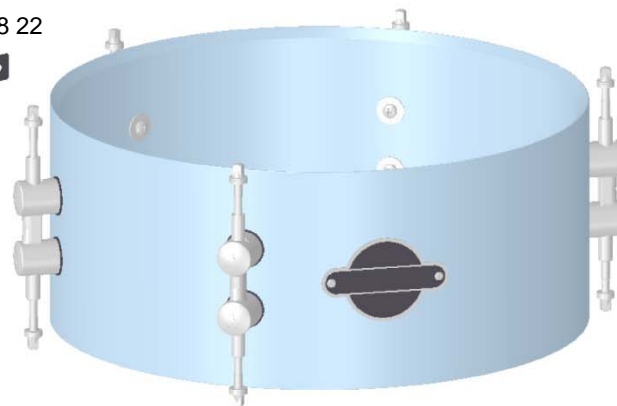

# SONOR® Select Force Series Snare Drums

SEF 11 1005 SDW 10" 6 lugs

SEF 11 1205 SDW 12" 6 lugs

145 941 46 (10" Steel hoop)

145 941 48 (12" Steel hoop)

145 947 84

145 948 14

190 276 01

145 941 57

145 947 92

145 941 79 (45mm)

145 980 45

145 941 03 (10" Steel hoop)

145 948 28 (12" Steel hoop)

145 941 73 (10" snare wire)

145 941 72 (12" snare wire)