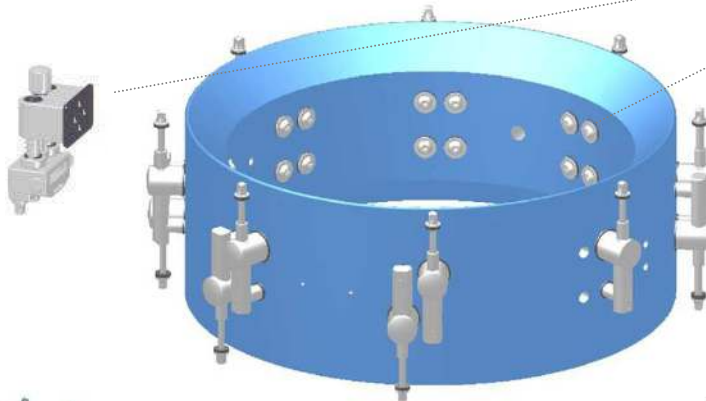

AS 16 1305 TI SDW

13" 190 120 01

190 271 01

Ø5x40
(for Single Lug,
Snare Butt and
Action Strainer)
10 pcs / pack

190 443 01

190 442 01

190 330 01

190 328 01

190 272 01
each 2 pcs / pack

13" 190 121 01

190 335 01
(length 60mm)
6 pcs / pack

190 011 01
4 pcs / pack

SW 1318 MS
747 123 59