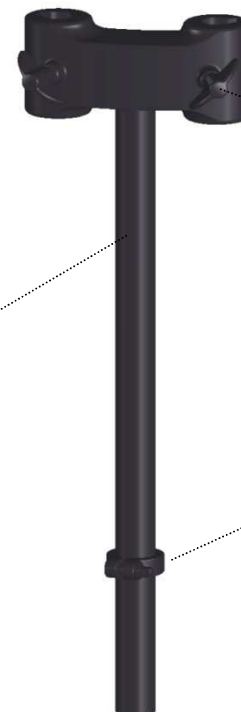

# DTH 275 Black Powder

145 161 01

145 163 01

145 945 68

145 980 56

145 948 56

145 945 05  
Ø 19mm

145 948 56

145 945 70

145 945 06  
Ø 25,4mm