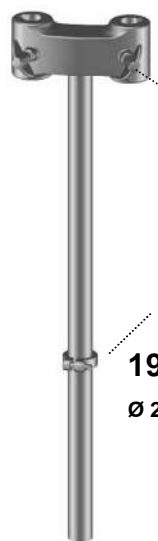

SONOR®

145 942 55

145 942 56

190 245 01

Ø 19mm

145 981 60

145 980 09

190 249 01

Ø 25,4mm

145 980 09

145 942 49

145 942 66

145 980 44

145 980 06

145 941 97

145 980 51

145 980 45

CTS 479
145 121 01

145 980 05

145 980 56

190 246 01

145 980 09

190 083 01

190 245 01