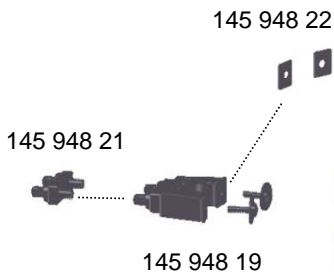

Ascent Series Snare Drums

(Black Chrome)

ASC 11 1005 SDW 10" 6 lugs

ASC 11 1205 SDW 12" 6 lugs

145 948 31 (10" Steel hoop)

145 948 33 (12" Steel hoop)

145 947 85

145 948 16

145 948 10

145 947 98

145 948 32 (10" Steel hoop)

145 948 34 (12" Steel hoop)

190 391 01

145 941 73 (10" snare wire)

145 941 72 (12" snare wire)