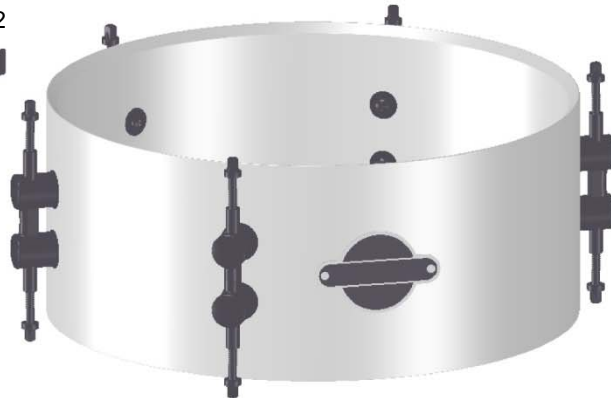

Ascent Series Snare Drums

(Black Chrome)

ASC 11 1005 SDW 10" 6 lugs

ASC 11 1205 SDW 12" 6 lugs

145 948 31 (10" Steel hoop)

145 948 33 (12" Steel hoop)

145 947 85

145 948 16

145 948 10

145 947 98

145 948 32 (10" Steel hoop)

145 948 34 (12" Steel hoop)

190 391 01

145 941 73 (10" snare wire)

145 941 72 (12" snare wire)