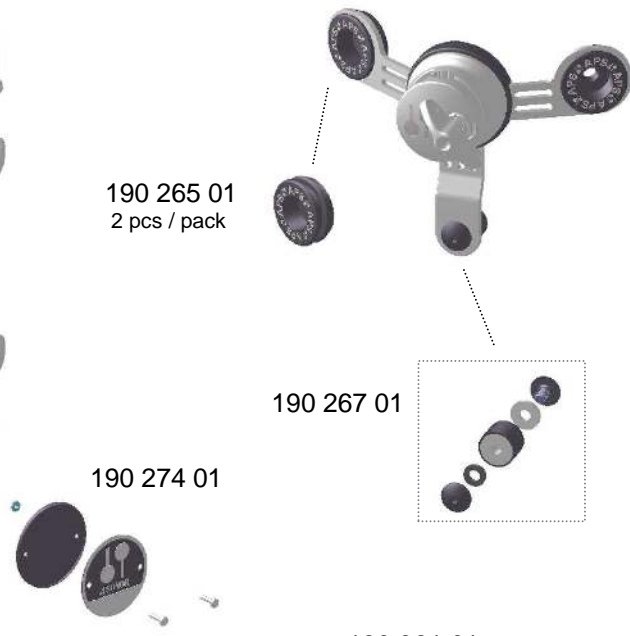

Delite Tom Toms

DL 0807 TT
DL 0808 TT
DL 1007 TT
DL 1008 TT
DL 1009 TT

DL 1208 TT
DL 1209 TT
DL 1210 TT
DL 1309 TT
DL 1310 TT
DL 1311 TT

DL 1410 TT
DL 1411 TT
DL 1412 TT
DL 1612 TT
DL 1613 TT
DL 1614 TT

Tom Tom Holder complete	
8"x7" / 8"x8"	190 256 01
10"x7" / 10"x8"	190 257 01
10"x9"	190 258 01
12"x8"	190 259 01
12"x9" / 12"x10"	190 260 01
13"x9" / 13"x10" / 13"x11"	190 261 01
14"x10" / 14"x11"	190 262 01
14"x12"	190 263 01
16"x12" / 16"x13" / 16"x14"	190 264 01