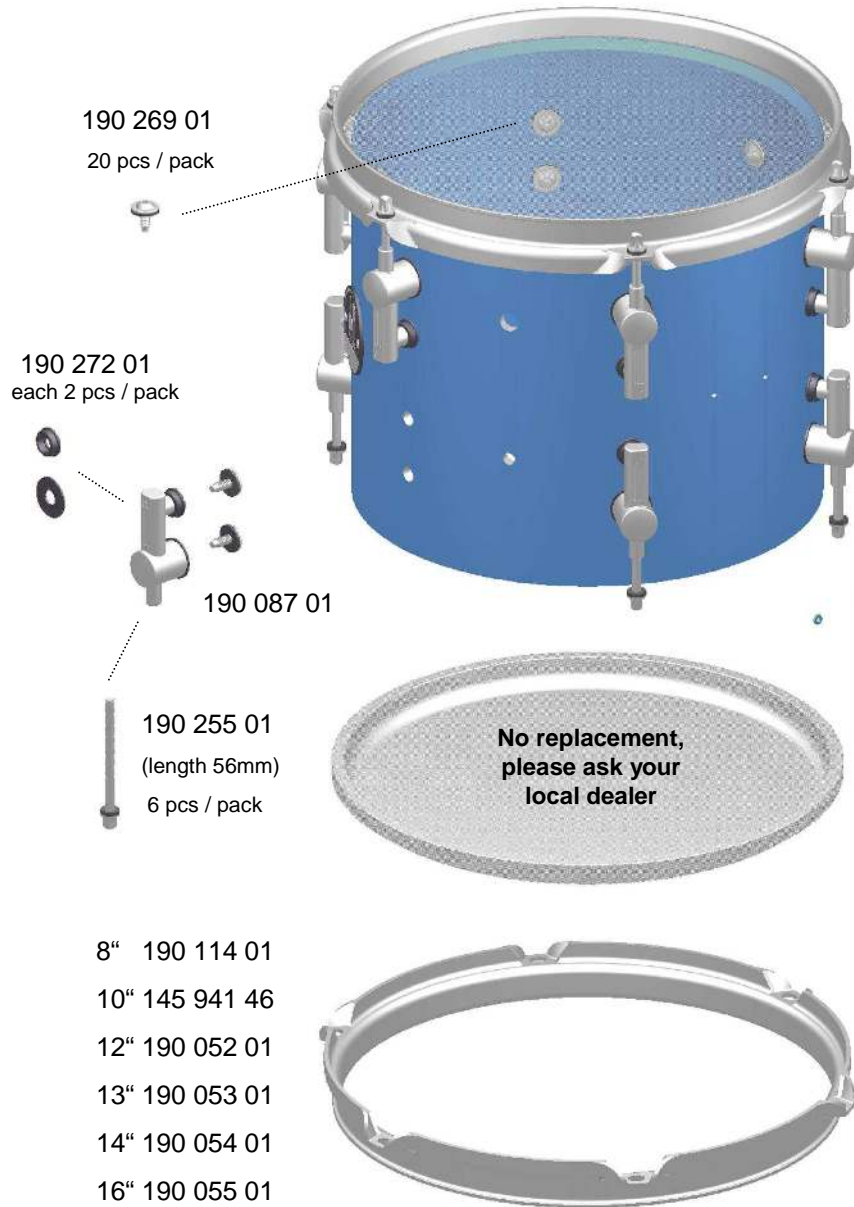

Delite Tom Toms

DL 0807 TT
DL 0808 TT
DL 1007 TT
DL 1008 TT
DL 1009 TT

DL 1208 TT
DL 1209 TT
DL 1210 TT
DL 1309 TT
DL 1310 TT
DL 1311 TT

DL 1410 TT
DL 1411 TT
DL 1412 TT
DL 1612 TT
DL 1613 TT
DL 1614 TT

Tom Tom Holder complete	
8"x7" / 8"x8"	190 256 01
10"x7" / 10"x8"	190 257 01
10"x9"	190 258 01
12"x8"	190 259 01
12"x9" / 12"x10"	190 260 01
13"x9" / 13"x10" / 13"x11"	190 261 01
14"x10" / 14"x11"	190 262 01
14"x12"	190 263 01
16"x12" / 16"x13" / 16"x14"	190 264 01