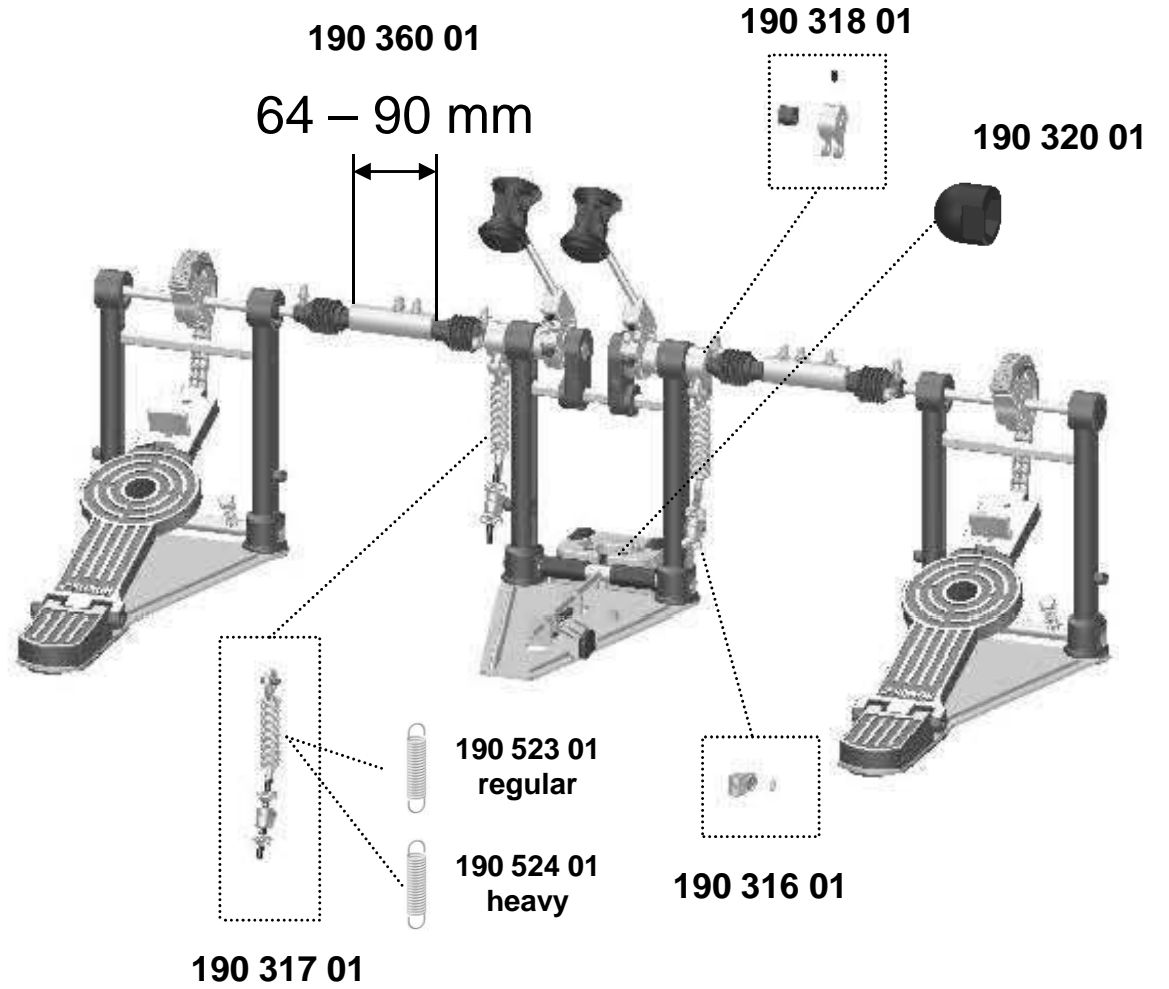

116 050 01

116 048 01

908 801 00

116 523 01

116 524 01

145 941 75

## Giant Step- Beater Cam

**190 392 01:**  
Ø 25 – 753 522 01 (ø25mm)

**190 393 01:**  
Ø 22 – 753 529 01 (ø22mm)