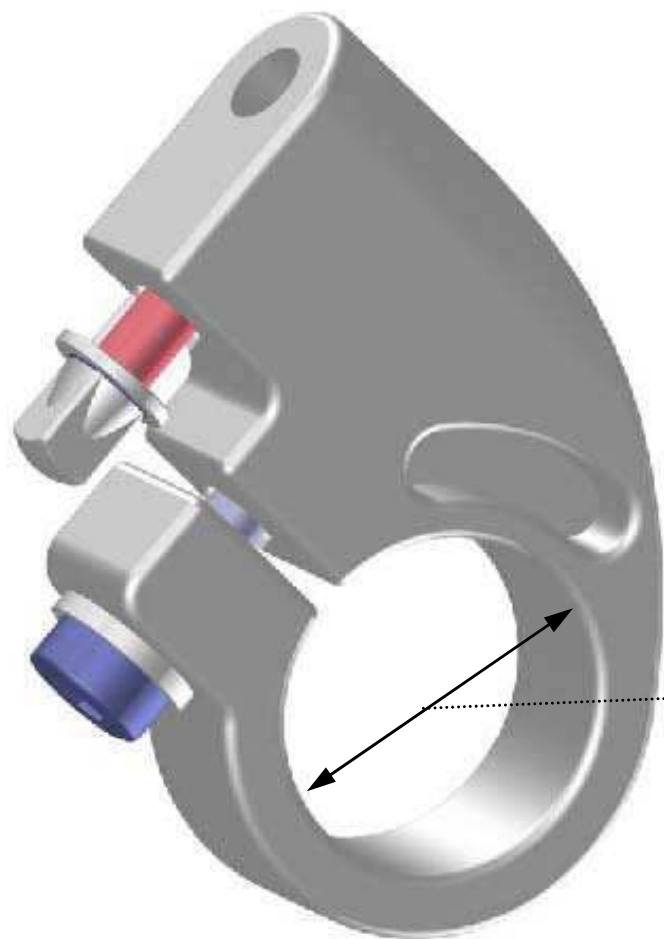

116 050 01

116 048 01

908 801 00

116 523 01

116 524 01

145 941 75

## Giant Step- Beater Cam

**190 392 01:**  
Ø 25 – 753 522 01 (ø25mm)

**190 393 01:**  
Ø 22 – 753 529 01 (ø22mm)