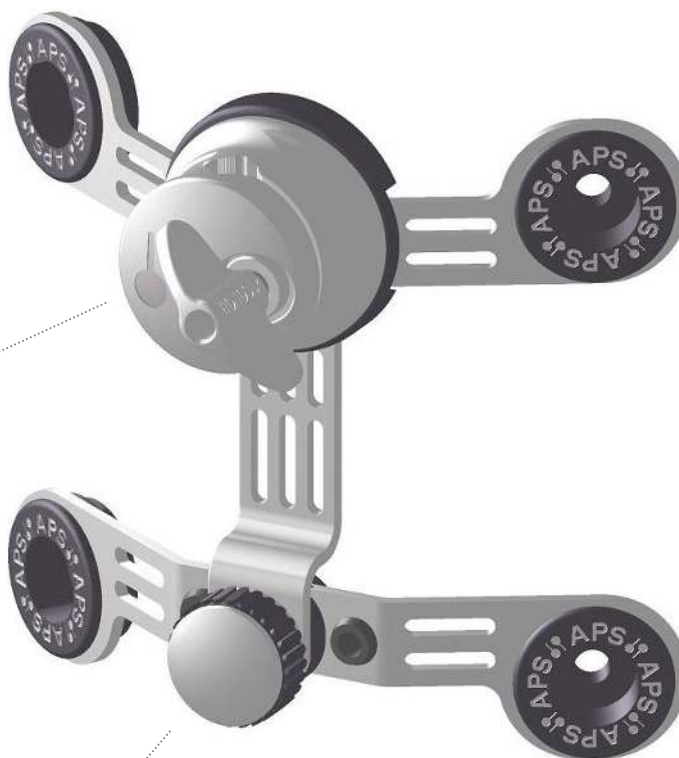

## 13" Tom Tom holder complete

**190 265 01**

2 pcs / pack