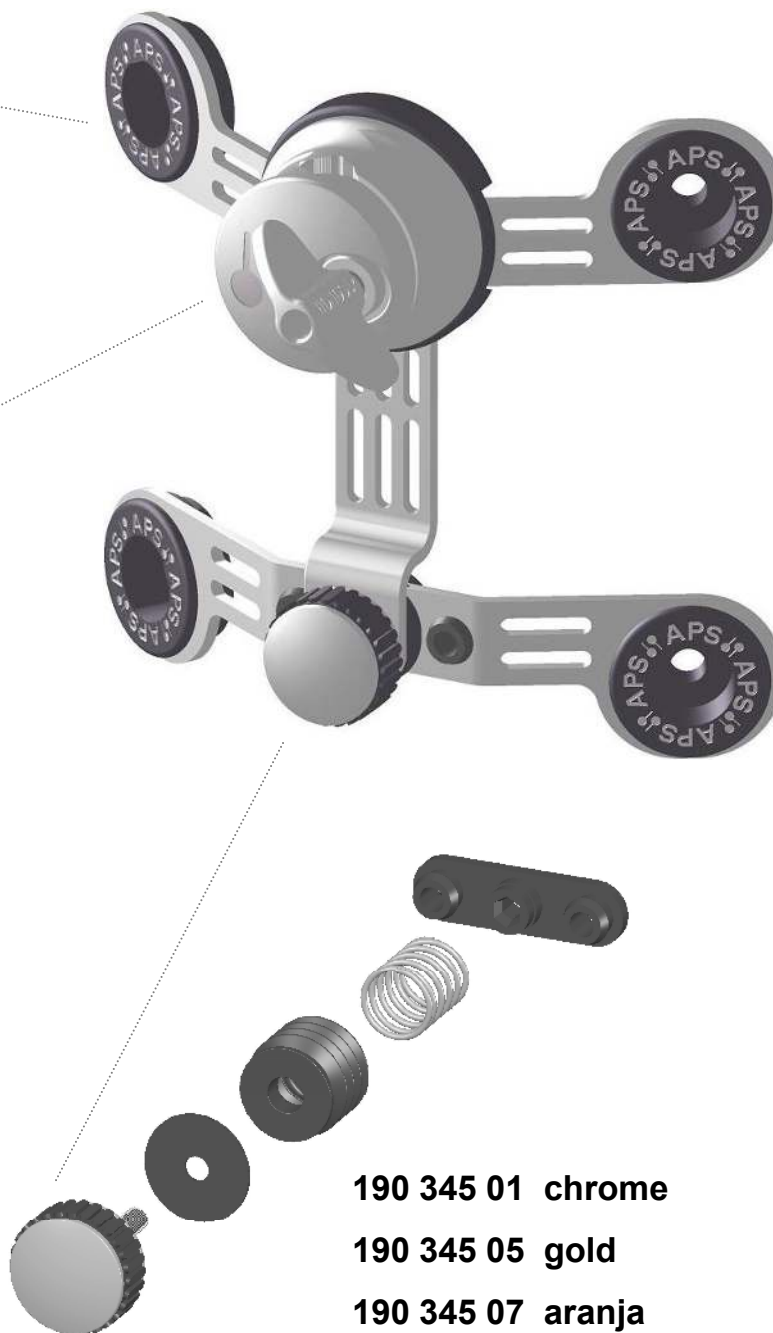

**15x15** 745 380 97 aranja

**15x16** 745 381 59 chrome

**15x16** 745 381 95 gold

**15x16** 745 381 97 aranja

### Prism Clamp complete

**190 361 01** chrome

**190 361 05** gold

**190 361 07** aranja

**190 266 01** chrome

**190 266 05** gold

**190 266 07** aranja

**190 345 01** chrome

**190 345 05** gold

**190 345 07** aranja

**16x12 745 382 59** chrome

**16x12 745 382 95** gold

**16x12 745 382 97** aranja

**16x13 745 383 59** chrome

**16x13 745 383 95** gold

**16x13 745 383 97** aranja

**16x14 745 384 59** chrome

**16x14 745 384 95** gold

**16x14 745 384 97** aranja

**16x15 745 385 59** chrome

**16x15 745 385 95** gold

**16x15 745 385 97** aranja

**16x16 745 386 59** chrome

**16x16 745 386 95** gold