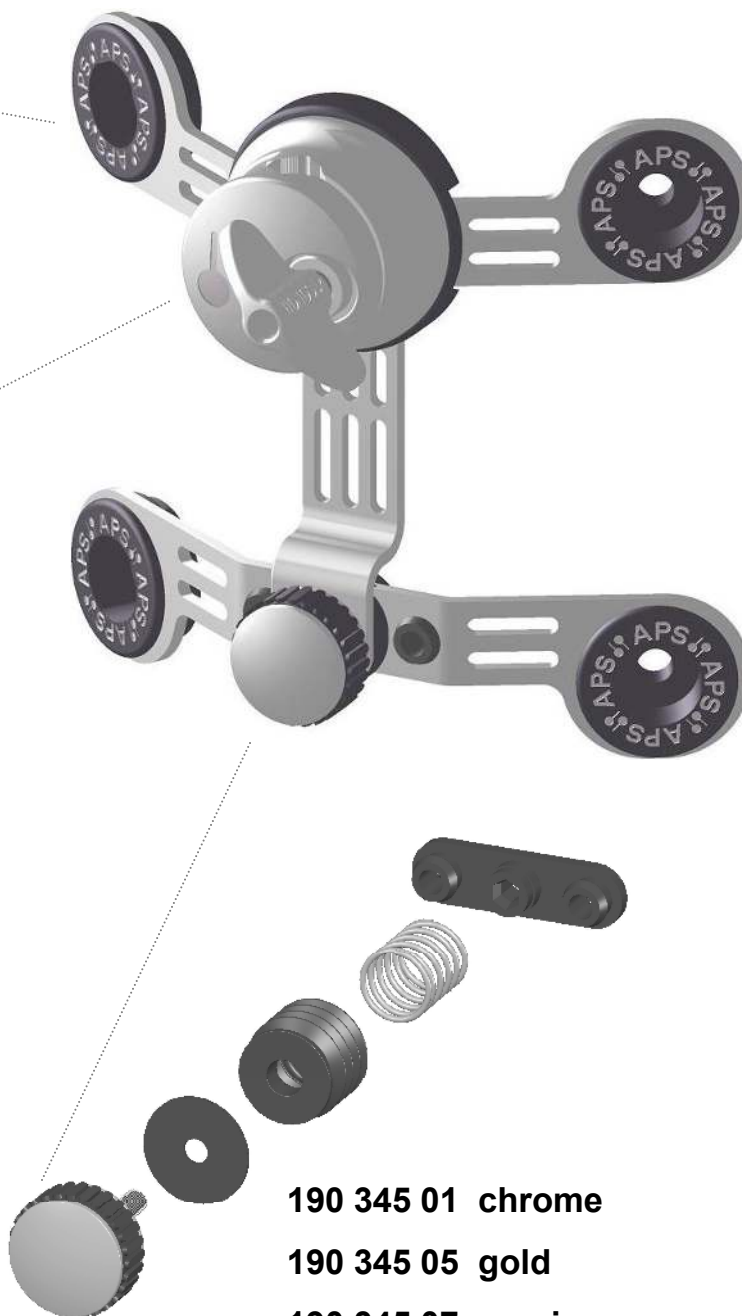

## 15" Tom Tom holder complete

**190 265 01**

2 pcs / pack

### Prism Clamp complete

**190 361 01** chrome

**190 361 05** gold

**190 361 07** aranja

**190 266 01** chrome

**190 266 05** gold

**190 266 07** aranja

**190 345 01** chrome