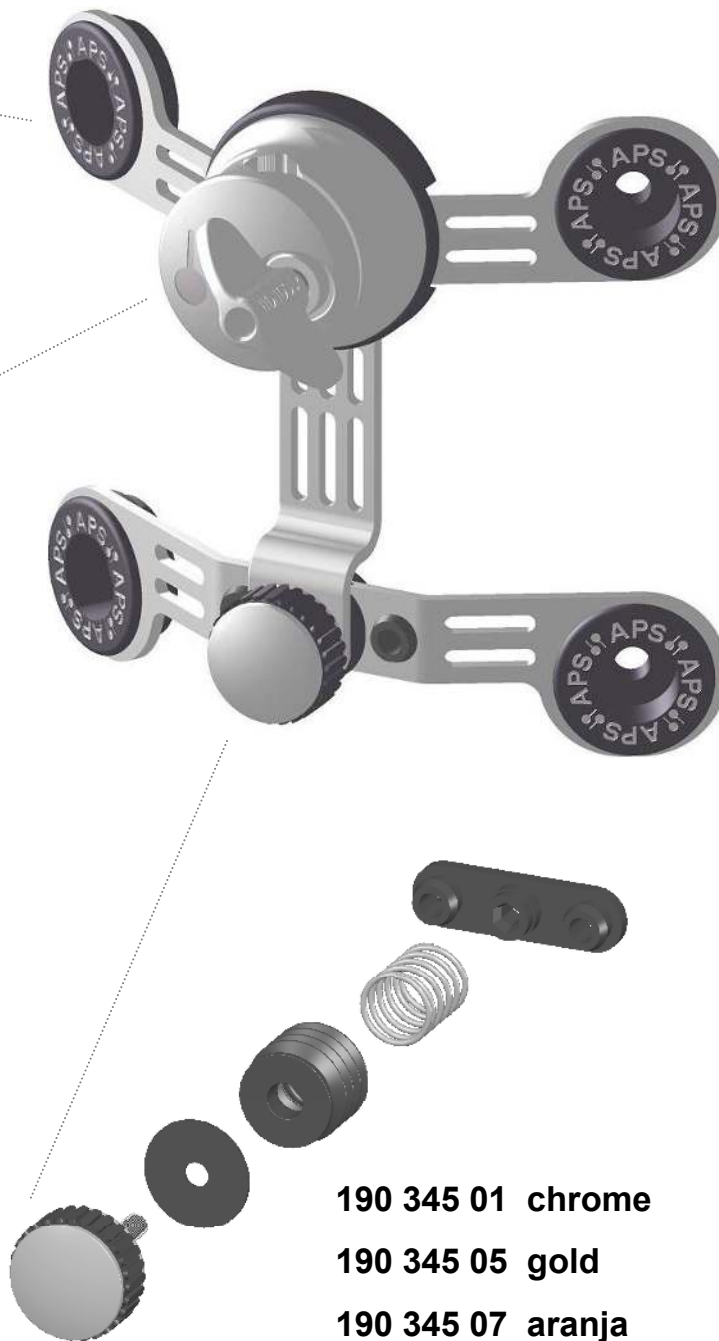

## **Badge / Logo, gold No. 190 344 05**

(incl. 4 pcs screw M3x7 and 4 pcs screw M3x10)

## 8" Tom Tom holder complete

**190 265 01**  
2 pcs / pack

### Prism Clamp complete

- 190 361 01** chrome
- 190 361 05** gold
- 190 361 07** aranja

- 190 266 01** chrome
- 190 266 05** gold
- 190 266 07** aranja

- 190 345 01** chrome
- 190 345 05** gold
- 190 345 07** aranja