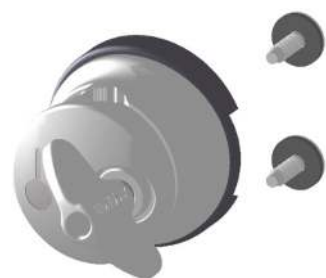

Prism Clamp complete

190 361 01 chrome

190 361 05 gold

190 361 07 aranja