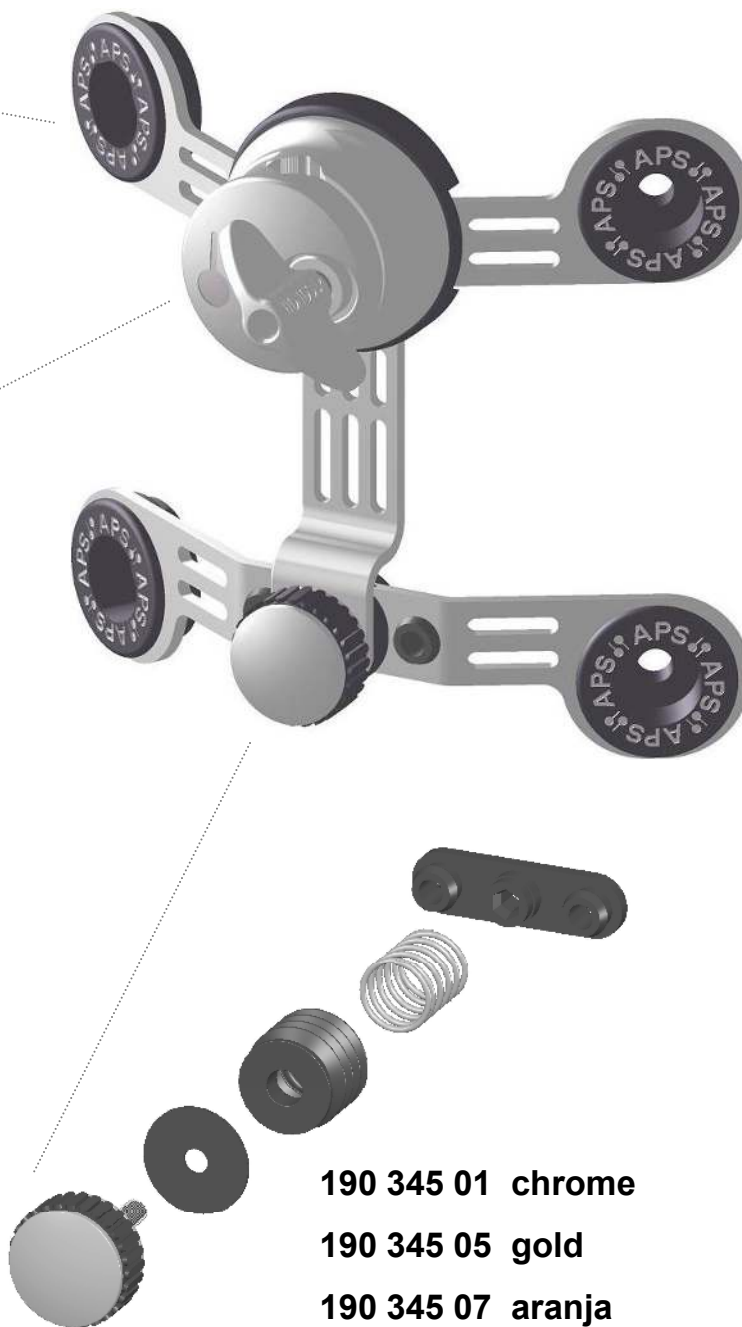

## 10" Tom Tom holder complete

**190 265 01**  
2 pcs / pack

### Prism Clamp complete

- 190 361 01** chrome
- 190 361 05** gold
- 190 361 07** aranja

- 190 266 01** chrome
- 190 266 05** gold
- 190 266 07** aranja

- 190 345 01** chrome
- 190 345 05** gold
- 190 345 07** aranja