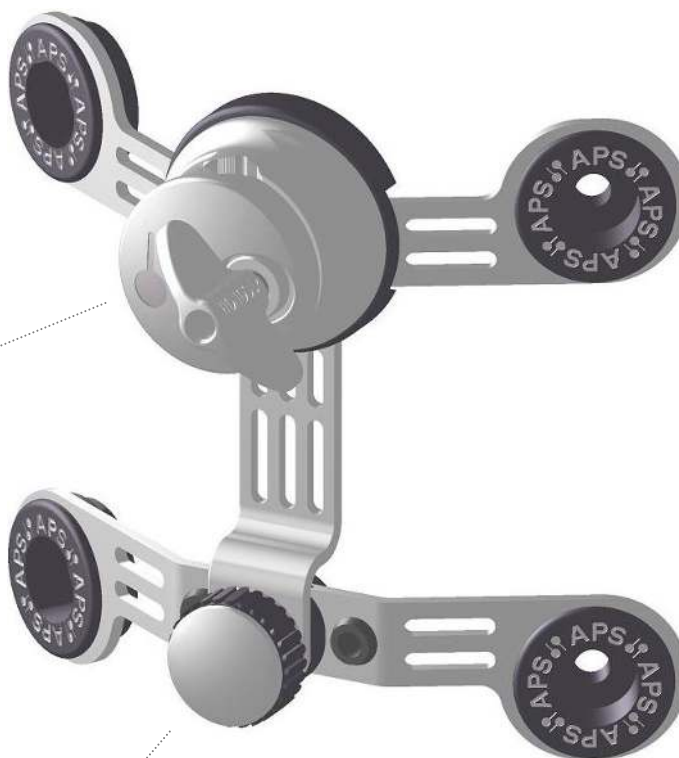

190 266 01 chrome

190 266 05 gold

190 266 07 aranja

190 345 01 chrome

190 345 05 gold

190 345 07 aranja