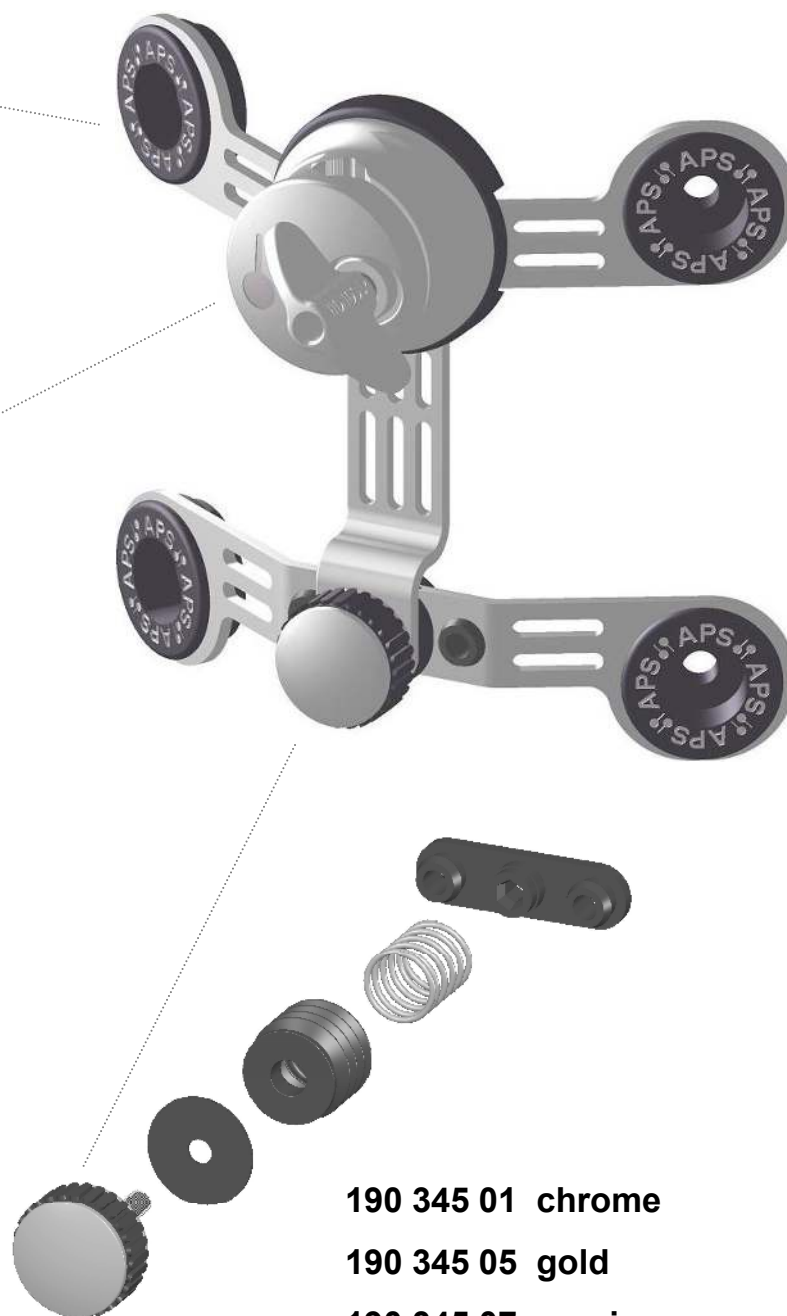

## 14" Tom Tom holder complete

**190 265 01**

2 pcs / pack

### Prism Clamp complete

**190 361 01** chrome

**190 361 05** gold

**190 361 07** aranja

**190 266 01** chrome

**190 266 05** gold

**190 266 07** aranja

**190 345 01** chrome

**190 345 05** gold

**190 345 07** aranja

**14x10 745 370 59** chrome

**14x10 745 370 95** gold

**14x10 745 370 97** aranja

**14x11 745 371 59** chrome

**14x11 745 371 95** gold

**14x11 745 371 97** aranja