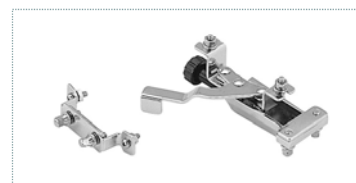

SONOR® Smart Force Xtend Snare Drum

SFX 11 1455 SDW 14" 8 lugs

145 941 08
(14" Steel hoop)

145 947 82

145 941 70

145 947 92

145 941 79
(45mm)

145 941 10
(14" Steel hoop)