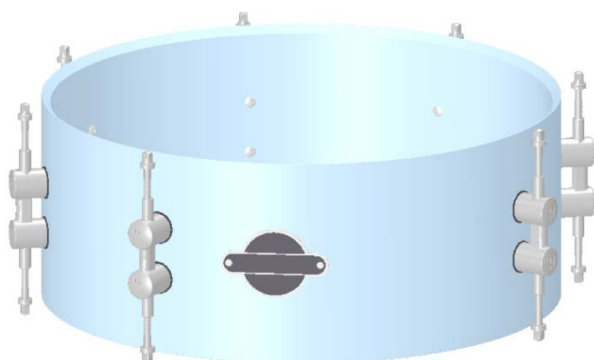

SONOR® Smart Force Xtend Snare Drum

SFX 11 1455 SDW 14" 8 lugs

145 941 08
(14" Steel hoop)

145 947 82

145 941 70

145 947 92

145 941 79
(45mm)

145 941 10
(14" Steel hoop)