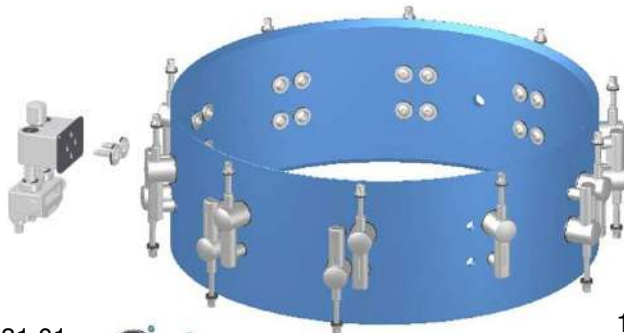

## AS 12 1405 MB SDW

190 337 05  
10 pcs / pack

14" 190 338 05

190 269 01  
Ø5x13  
(for Single-Lug)  
20 pcs / pack

190 270 01  
Ø5x16  
(for Snare Butt,  
Action Strainer)  
20 pcs / pack

190 443 05

190 442 05

190 331 01

190 327 05

190 335 05  
(length 60mm)  
6 pcs / pack

190 326 01  
each 2 pcs / pack

14" 190 339 05

190 337 05  
10 pcs / pack

190 011 01  
4 pcs / pack

SW 1418 B  
747 114 59