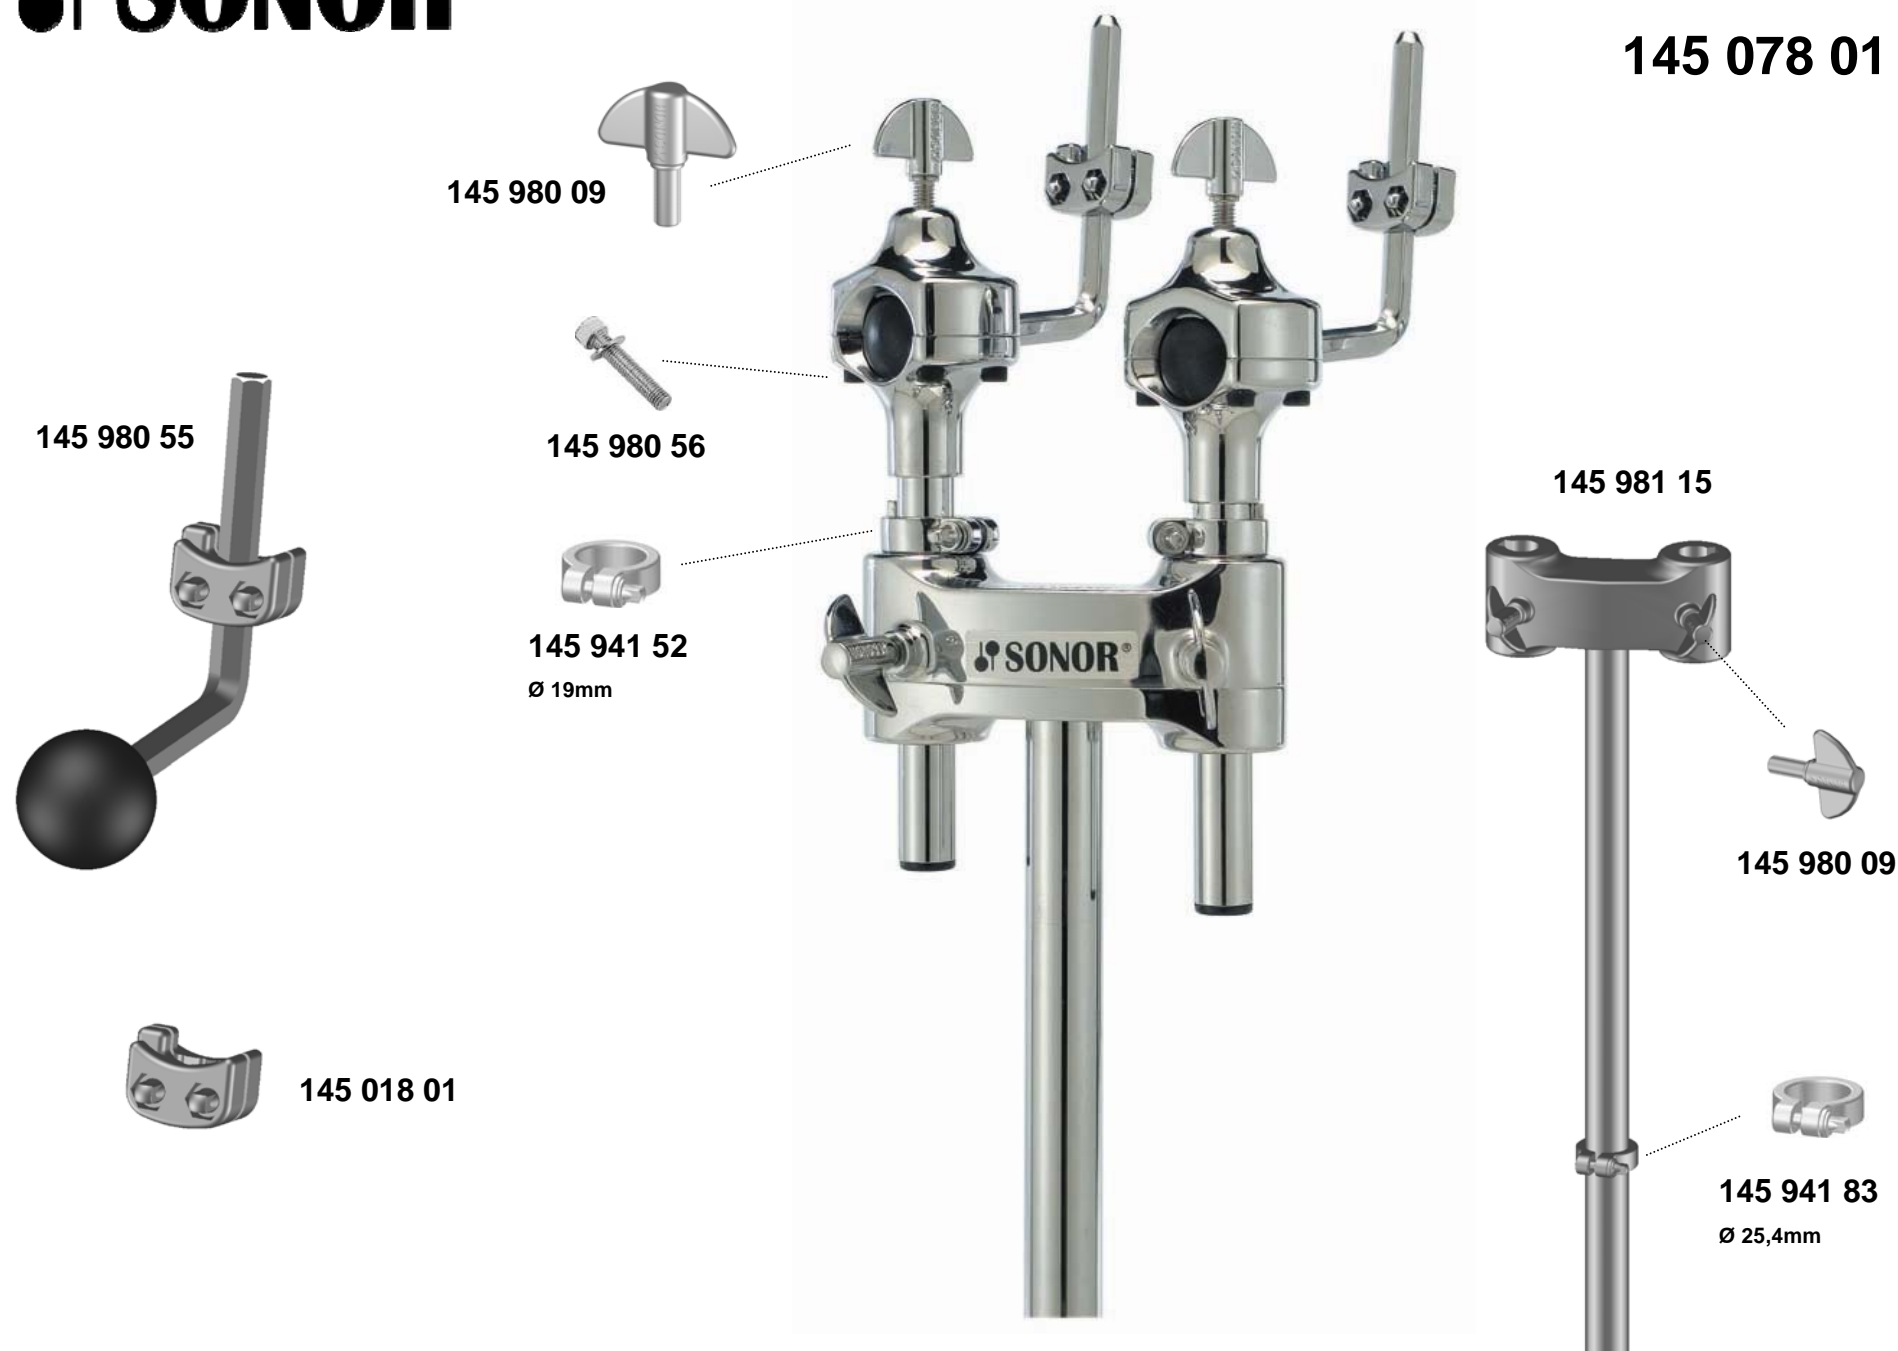

SONOR®

DTH 275
145 078 01

145 980 09

145 980 56

145 941 52
Ø 19mm

145 980 55

145 018 01

145 981 15

145 980 09

145 941 83
Ø 25,4mm