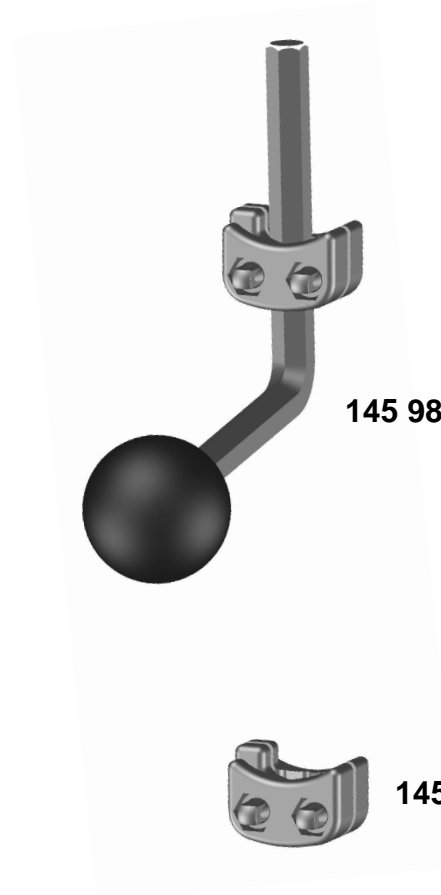

SONOR[®]

145 980 09

190 245 01

Ø 19mm

145 980 56

TA 278
145 079 01

145 980 55

145 018 01