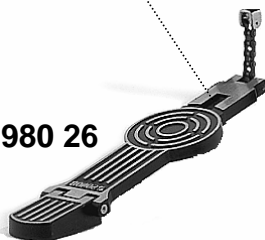

SONOR[®]

HH 474
145 115 01

145 941 75

145 980 22

145 942 49

145 980 26

145 980 09

145 980 28

145 980 67

190 245 01

Ø 19mm

145 980 66

145 980 05

145 981 45