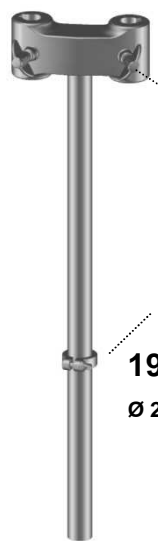

SONOR®

145 942 55

145 942 56

190 245 01

Ø 19mm

145 981 60

145 980 09

190 249 01

Ø 25,4mm

145 980 09

145 942 49

145 942 66

145 980 44

145 980 06

145 941 97

145 980 51

145 980 45

CTS 479
145 121 01

145 980 05

145 980 56

190 246 01

145 980 09

190 083 01

190 245 01