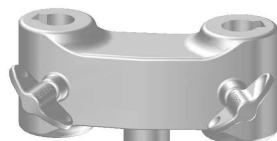

**SONOR**<sup>®</sup>

**DTH 475**  
**145 125 01**

**190 314 01**

**190 249 01**

Ø 25,4mm

**190 293 01**

**145 980 09**

**190 293 01**