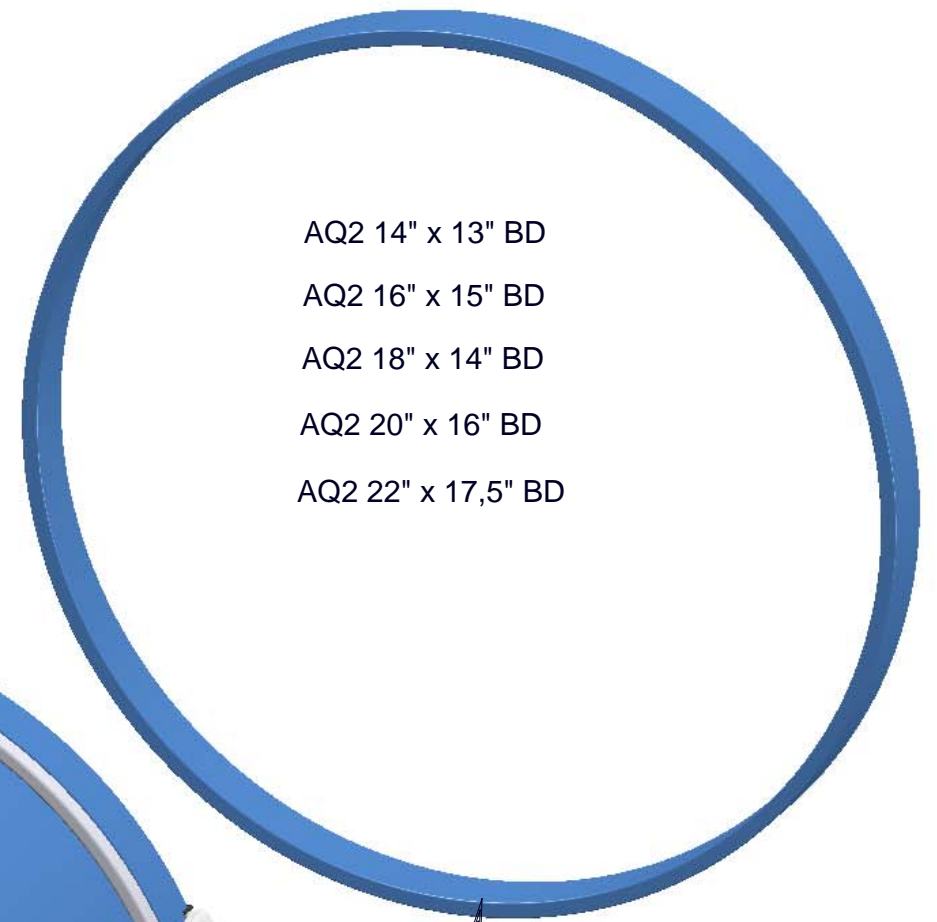

AQ2 Bass Drums

AQ2 14" x 13" BD
 AQ2 16" x 15" BD
 AQ2 18" x 14" BD
 AQ2 20" x 16" BD
 AQ2 22" x 17,5" BD

145 943 42	14" BD Hoop Brown Fade
145 943 43	14" BD Hoop Aqua Silver Burst
145 943 44	14" BD Hoop White Marine Pearl *
145 943 45	14" BD Hoop Titanium Quartz
145 943 46	14" BD Hoop Transparent Black

145 943 47	16" BD Hoop Brown Fade
145 943 48	16" BD Hoop Aqua Silver Burst
145 943 49	16" BD Hoop White Marine Pearl *
145 943 50	16" BD Hoop Titanium Quartz
145 943 51	16" BD Hoop Transparent Black

145 943 52	18" BD Hoop Brown Fade
145 943 53	18" BD Hoop Aqua Silver Burst
145 943 54	18" BD Hoop White Marine Pearl *
145 943 55	18" BD Hoop Titanium Quartz
145 943 56	18" BD Hoop Transparent Black

145 943 57	20" BD Hoop Brown Fade
145 943 58	20" BD Hoop Aqua Silver Burst
145 943 59	20" BD Hoop White Marine Pearl *
145 943 60	20" BD Hoop Titanium Quartz
145 943 61	20" BD Hoop Transparent Black

145 943 62	22" BD Hoop Brown Fade
145 943 63	22" BD Hoop Aqua Silver Burst
145 943 64	22" BD Hoop White Marine Pearl *
145 943 65	22" BD Hoop Titanium Quartz
145 943 66	22" BD Hoop Transparent Black