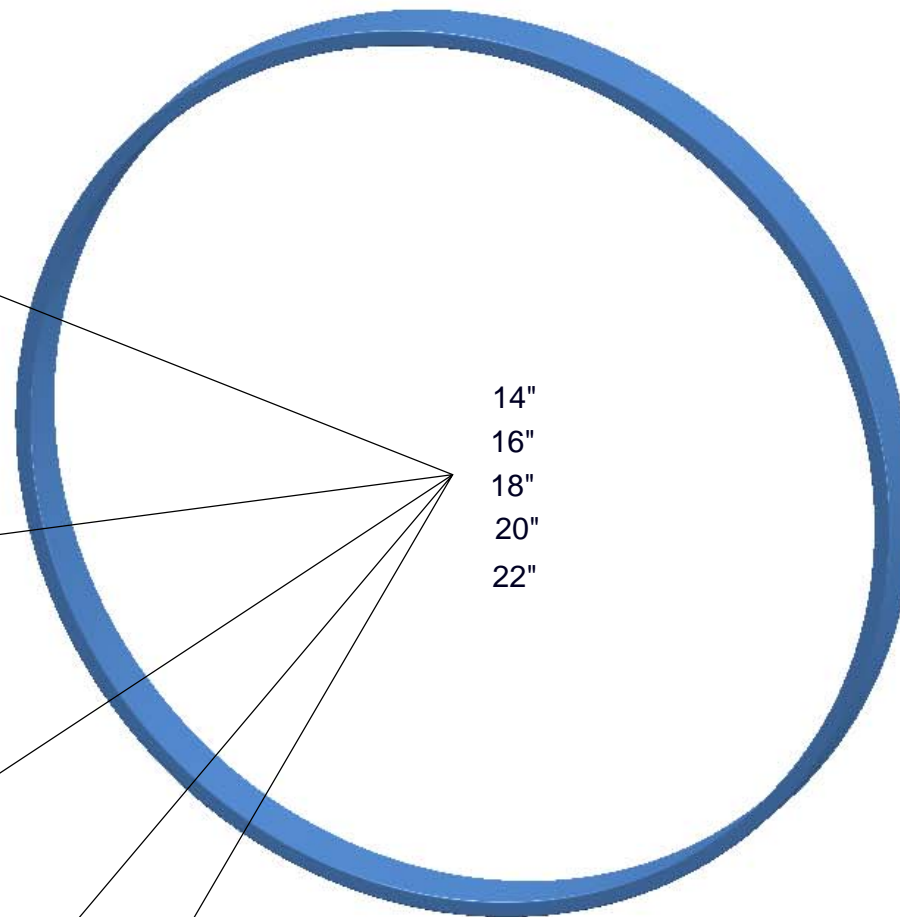

AQ2 Bass Drums

AQ2 14" x 13" BD
 AQ2 16" x 15" BD
 AQ2 18" x 14" BD
 AQ2 20" x 16" BD
 AQ2 22" x 17,5" BD

145 943 42	14" BD Hoop Brown Fade
145 943 43	14" BD Hoop Aqua Silver Burst
145 943 44	14" BD Hoop White Marine Pearl *
145 943 45	14" BD Hoop Titanium Quartz
145 943 46	14" BD Hoop Transparent Black

145 943 47	16" BD Hoop Brown Fade
145 943 48	16" BD Hoop Aqua Silver Burst
145 943 49	16" BD Hoop White Marine Pearl *
145 943 50	16" BD Hoop Titanium Quartz
145 943 51	16" BD Hoop Transparent Black

145 943 52	18" BD Hoop Brown Fade
145 943 53	18" BD Hoop Aqua Silver Burst
145 943 54	18" BD Hoop White Marine Pearl *
145 943 55	18" BD Hoop Titanium Quartz
145 943 56	18" BD Hoop Transparent Black

145 943 57	20" BD Hoop Brown Fade
145 943 58	20" BD Hoop Aqua Silver Burst
145 943 59	20" BD Hoop White Marine Pearl *
145 943 60	20" BD Hoop Titanium Quartz
145 943 61	20" BD Hoop Transparent Black

145 943 62	22" BD Hoop Brown Fade
145 943 63	22" BD Hoop Aqua Silver Burst
145 943 64	22" BD Hoop White Marine Pearl *
145 943 65	22" BD Hoop Titanium Quartz
145 943 66	22" BD Hoop Transparent Black