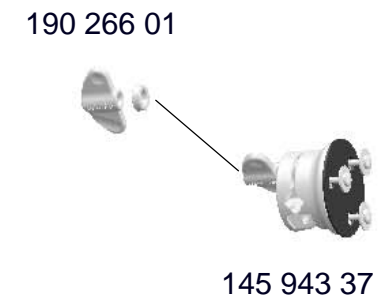

AQ2 Bass Drums

AQ2 14" x 13" BD
 AQ2 16" x 15" BD
 AQ2 18" x 14" BD
 AQ2 20" x 16" BD
 AQ2 22" x 17,5" BD

145 943 42	14" BD Hoop Brown Fade
145 943 43	14" BD Hoop Aqua Silver Burst
145 943 44	14" BD Hoop White Marine Pearl *
145 943 45	14" BD Hoop Titanium Quartz
145 943 46	14" BD Hoop Transparent Black