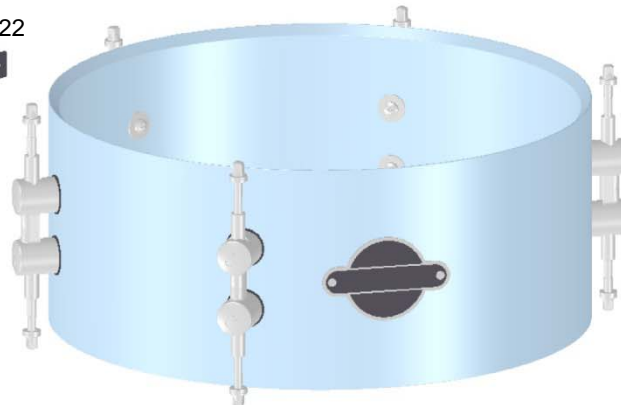

Ascent Series Snare Drums

ASC 11 1005 SDW 10" 6 lugs

ASC 11 1205 SDW 12" 6 lugs

145 941 46 (10" Steel hoop)

145 941 48 (12" Steel hoop)

No replacement,
please ask your
local dealer

145 947 85

145 948 22

190 276 01

145 948 17

145 948 14

190 276 01

145 941 57

145 947 92

145 941 79
(45mm)

145 980 45

No replacement,
please ask your
local dealer

145 941 47 (10" Steel hoop)

145 941 49 (12" Steel hoop)

190 011 01

145 941 73 (10" snare wire)

145 941 72 (12" snare wire)